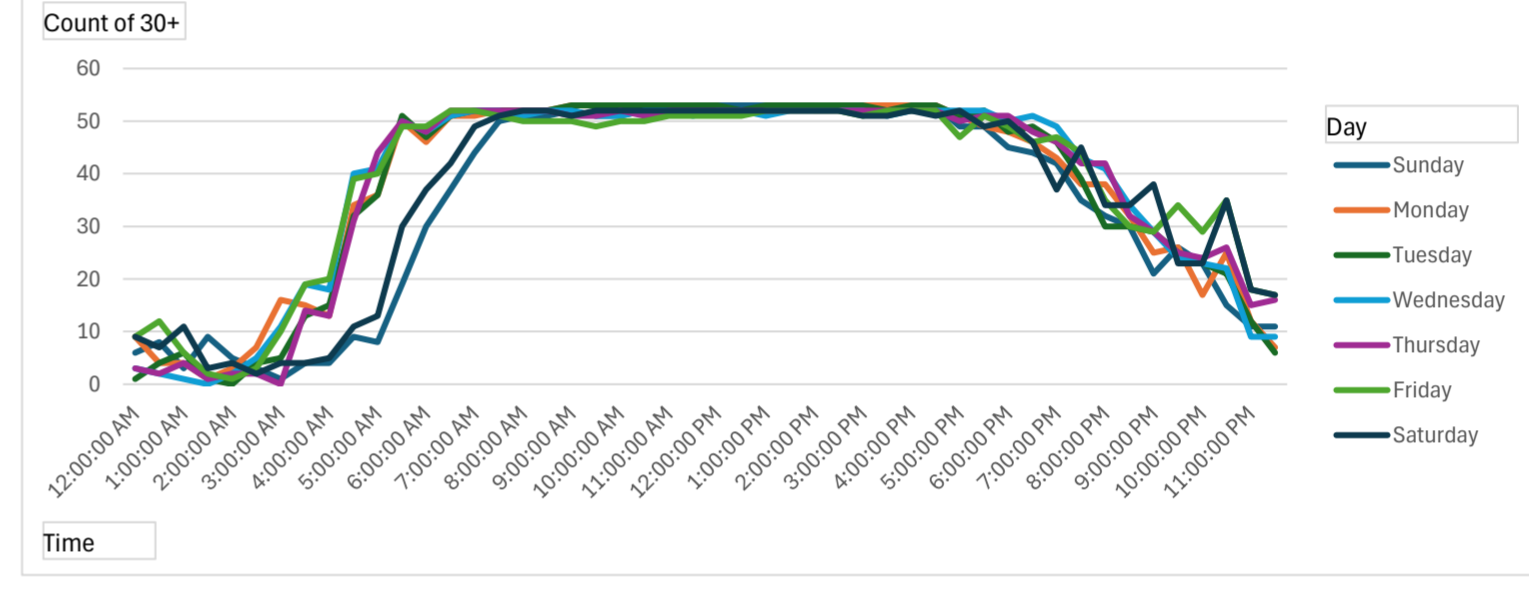

Count of 35+	Column Labels							
Row Labels	Sunday	Monday	Tuesday	Wednesday	Thursday	Friday	Saturday	Grand Total
0:00	0	2	0	1	2	1	1	7
0:30	2	1	1	1	0	3	0	8
1:00	0	1	3	0	0	2	4	10
1:30	1	0	1	0	1	0	0	3
2:00	1	1	0	0	0	0	2	4
2:30	0	4	3	2	0	3	2	14
3:00	0	10	2	8	0	6	0	26
3:30	0	7	2	3	3	4	3	22
4:00	1	3	2	8	0	5	0	19
4:30	0	3	9	5	7	4	0	28
5:00	3	17	15	21	18	13	2	89
5:30	3	19	23	32	24	28	7	136
6:00	4	26	29	24	27	25	13	148
6:30	8	26	30	36	34	29	9	172
7:00	12	38	34	33	36	33	30	216
7:30	16	26	29	38	31	28	27	195
8:00	15	28	24	23	31	29	26	176
8:30	22	29	24	22	26	22	21	166
9:00	24	24	30	27	30	27	26	188
9:30	23	31	26	26	31	30	32	199
10:00	27	21	31	30	30	28	27	194
10:30	30	30	28	21	34	30	27	200
11:00	32	27	26	30	27	27	32	201
11:30	33	35	29	21	28	38	34	218
12:00	25	28	28	28	32	28	29	198
12:30	26	33	27	20	27	28	31	192
13:00	30	32	31	26	32	32	31	214
13:30	21	23	26	25	29	28	27	179
14:00	25	36	21	21	35	27	19	184
14:30	27	21	28	33	29	28	21	187
15:00	16	27	30	30	27	26	22	178
15:30	24	27	19	26	27	18	21	162
16:00	18	24	23	31	22	28	21	167
16:30	22	27	24	24	22	23	18	160
17:00	18	19	11	25	23	12	21	129
17:30	10	19	17	18	16	17	18	115
18:00	17	16	13	21	18	16	19	120
18:30	12	12	12	19	14	15	10	94
19:00	13	10	9	14	10	6	4	66
19:30	5	9	10	8	10	10	11	63
20:00	6	8	7	12	6	9	8	56
20:30	9	6	9	7	7	10	4	52
21:00	8	4	8	7	6	6	8	47
21:30	6	5	3	10	5	8	4	41
22:00	5	7	4	6	5	8	5	40
22:30	3	12	5	10	12	10	8	60
23:00	3	3	1	1	5	3	2	18
23:30	2	0	1	3	0	3	3	12
Grand Total	608	817	768	837	839	814	690	5373

0:00	7
0:30	8
1:00	10
1:30	3
2:00	4
2:30	14
3:00	26
3:30	22
4:00	19
4:30	28
5:00	89
5:30	136
6:00	148
6:30	172
7:00	216
7:30	195
8:00	176
8:30	166
9:00	188
9:30	199
10:00	194
10:30	200
11:00	201
11:30	218
12:00	198
12:30	192
13:00	214
13:30	179
14:00	184
14:30	187
15:00	178
15:30	162
16:00