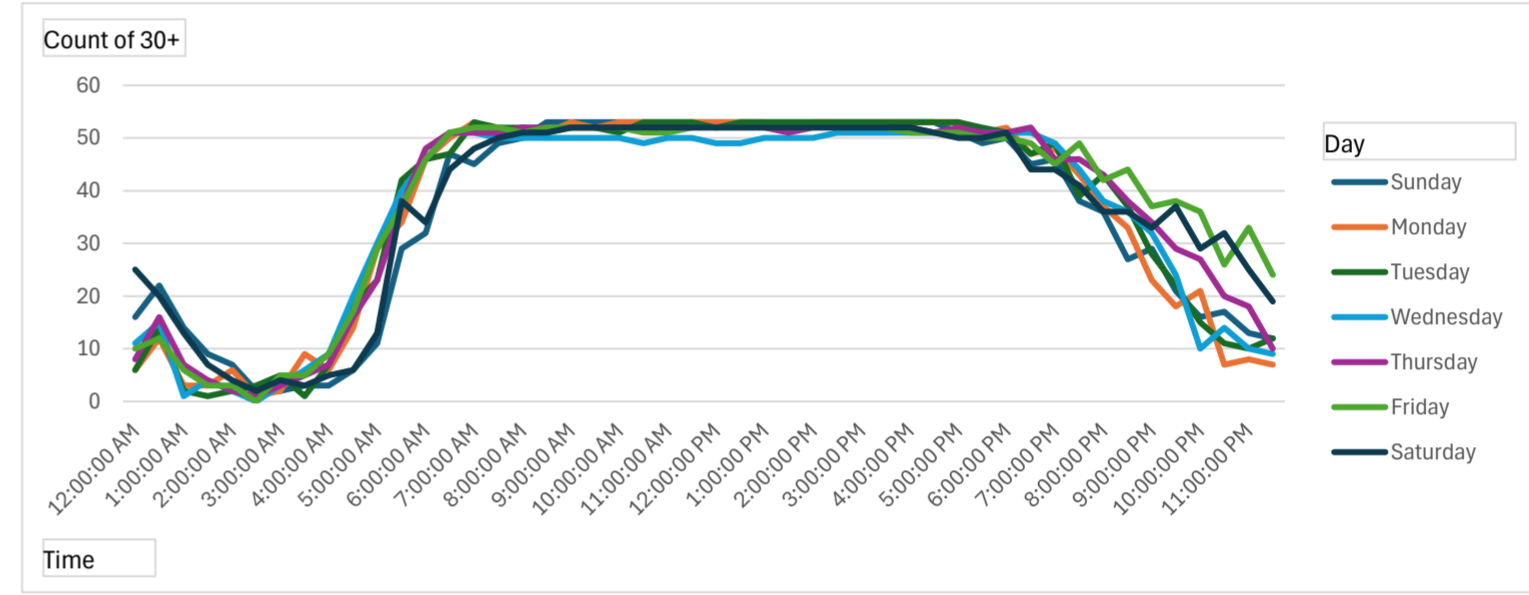

Count of 35+	Column Labels							
Row Labels	Sunday	Monday	Tuesday	Wednesday	Thursday	Friday	Saturday	Grand Total
0:00	8	2	0	2	0	2	8	22
0:30	6	4	3	4	4	3	6	30
1:00	5	0	0	0	2	5	3	15
1:30	2	1	0	0	1	0	3	7
2:00	2	2	1	1	1	0	1	8
2:30	1	0	1	0	0	0	1	3
3:00	0	0	1	2	0	1	1	5
3:30	1	5	0	2	2	3	1	14
4:00	1	3	2	2	3	2	1	14
4:30	3	5	7	9	6	3	0	33
5:00	2	5	11	10	10	12	6	56
5:30	19	18	22	24	23	24	22	152
6:00	12	27	30	32	30	27	17	175
6:30	16	32	33	33	38	38	23	213
7:00	21	43	43	39	34	36	31	247
7:30	27	37	39	43	37	41	34	258
8:00	30	34	36	39	35	34	42	250
8:30	35	37	36	41	36	43	43	271
9:00	38	31	43	37	35	42	43	269
9:30	39	33	43	41	40	40	48	284
10:00	42	42	37	44	42	44	46	297
10:30	43	41	39	44	43	44	41	295
11:00	41	44	46	41	47	47	44	310
11:30	45	44	44	40	48	48	49	318
12:00	42	44	43	37	48	47	46	307
12:30	48	45	49	44	43	49	49	327
13:00	48	46	42	46	48	49	44	323
13:30	42	46	44	44	50	50	51	327
14:00	47	43	46	48	50	47	44	325
14:30	40	48	46	48	47	50	46	325
15:00	44	44	48	46	48	46	42	318
15:30	37	51	44	49	46	48	44	319
16:00	36	44	47	45	47	51	45	315
16:30	41	42	43	43	45	45	34	293
17:00	34	41	47	43	36	39	36	276
17:30	25	35	33	36	38	40	25	232
18:00	31	29	27	32	29	33	25	206
18:30	17	29	24	26	27	24	23	170
19:00	20	23	24	18	25	18	19	147
19:30	14	11	19	25	17	22	15	123
20:00	11	14	13	23	18	22	16	117
20:30	8	12	12	18	14	17	14	95
21:00	8	9	5	11	14	14	12	73
21:30	9	6	8	12	12	11	16	74
22:00	5	7	1	6	9	15	9	52
22:30	7	1	3	3	6	11	16	47
23:00	4	2	2	4	4	12	7	35
23:30	5	3	1	6	0	9	10	34
Grand Total	1062	1165	1188	1243	1238	1308	1202	8406

0:00	22
0:30	30
1:00	15
1:30	7
2:00	8
2:30	3
3:00	5
3:30	14
4:00	14
4:30	33
5:00	56
5:30	152
6:00	175
6:30	213
7:00	247
7:30	258
8:00	250
8:30	271
9:00	269
9:30	284
10:00	297
10:30	295
11:00	310
11:30	318