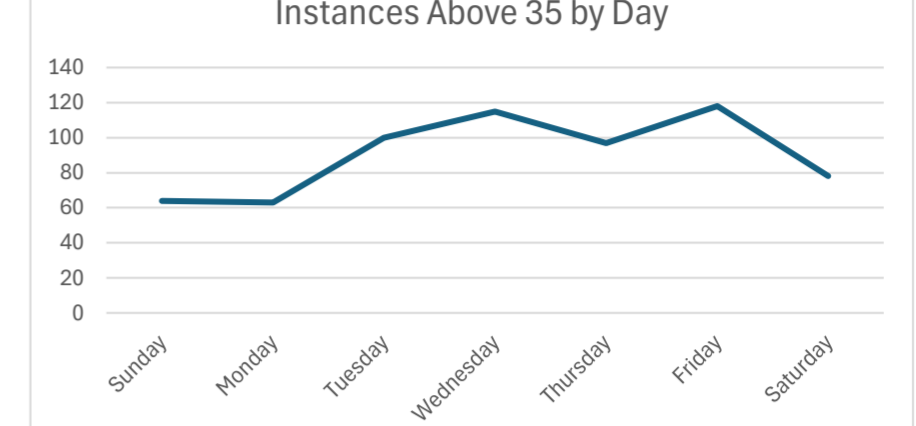

Count of 30+	Column Labels	Monday	Tuesday	Wednesday	Thursday	Friday	Saturday	Grand Total	
12:00:00 AM	Sunday	1	1	0	1	1	2	7	
12:30:00 AM		2	1	0	1	1	3	9	
1:00:00 AM		2	1	0	1	0	0	7	
1:30:00 AM		0	0	0	0	0	0	3	
2:00:00 AM		0	2	0	0	0	0	2	
2:30:00 AM		0	0	0	0	1	0	1	
3:00:00 AM		0	0	0	0	2	0	2	
3:30:00 AM		0	0	0	0	0	0	0	
4:00:00 AM		2	1	0	0	1	3	7	
4:30:00 AM		1	0	2	3	2	2	12	
5:00:00 AM		3	2	3	3	7	5	27	
5:30:00 AM		3	15	17	16	15	13	85	
6:00:00 AM		1	18	22	22	21	20	110	
6:30:00 AM		7	21	26	26	25	27	144	
7:00:00 AM		7	23	32	35	29	23	165	
7:30:00 AM		16	15	19	20	16	26	133	
8:00:00 AM		11	15	11	21	18	23	117	
8:30:00 AM		16	20	23	28	21	24	146	
9:00:00 AM		20	17	21	21	19	19	136	
9:30:00 AM		23	20	24	23	19	21	151	
10:00:00 AM		17	20	24	31	20	29	169	
10:30:00 AM		34	19	27	32	23	25	189	
11:00:00 AM		18	23	23	24	22	22	158	
11:30:00 AM		27	23	24	24	23	29	180	
12:00:00 PM		28	28	22	17	21	29	168	
12:30:00 PM		22	23	24	16	29	25	159	
1:00:00 PM		22	22	28	23	25	29	175	
1:30:00 PM		28	32	31	24	28	31	193	
2:00:00 PM		23	30	28	31	30	31	196	
2:30:00 PM		26	24	24	32	31	33	199	
3:00:00 PM		22	31	29	36	29	32	215	
3:30:00 PM		15	28	28	33	32	28	193	
4:00:00 PM		18	25	23	29	33	34	200	
4:30:00 PM		18	19	23	26	22	27	154	
5:00:00 PM		8	29	23	30	24	19	146	
5:30:00 PM		14	13	26	21	19	23	132	
6:00:00 PM		9	16	19	19	22	14	114	
6:30:00 PM		16	15	6	15	14	14	91	
7:00:00 PM		9	10	8	13	17	13	83	
7:30:00 PM		0	9	8	12	9	9	57	
8:00:00 PM		8	3	6	13	12	10	58	
8:30:00 PM		7	7	1	3	4	12	45	
9:00:00 PM		4	4	5	7	11	10	48	
9:30:00 PM		2	3	4	3	7	5	33	
10:00:00 PM		5	4	4	1	2	7	25	
10:30:00 PM		4	2	4	4	2	7	30	
11:00:00 PM		1	1	2	3	3	2	16	
11:30:00 PM		0	0	3	2	1	5	18	
Grand Total		520	635	677	745	711	763	639	4690