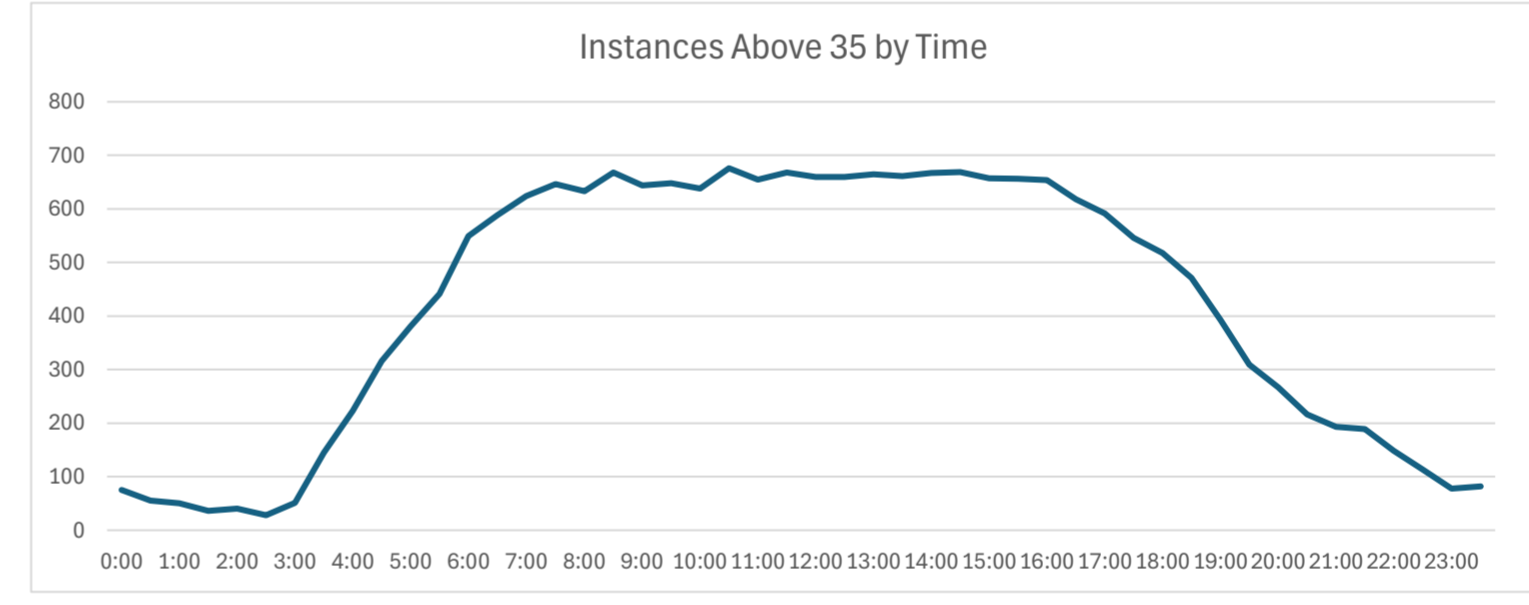

Count of 35+	Column Labels							
Row Labels	Sunday	Monday	Tuesday	Wednesday	Thursday	Friday	Saturday	Grand Total
0:00	15	9	11	5	11	7	17	75 0:00
0:30	18	5	4	4	4	7	13	55 0:30
1:00	18	5	2	4	5	2	14	50 1:00
1:30	14	4	1	6	3	1	7	36 1:30
2:00	11	6	0	5	4	6	8	40 2:00
2:30	2	5	5	7	2	3	4	28 2:30
3:00	5	7	4	6	9	10	10	51 3:00
3:30	9	26	25	26	30	21	8	145 3:30
4:00	15	36	39	35	35	42	21	223 4:00
4:30	23	49	44	62	56	47	35	316 4:30
5:00	38	69	58	63	60	53	40	381 5:00
5:30	47	69	62	76	65	65	57	441 5:30
6:00	67	76	81	88	84	93	60	549 6:00
6:30	60	85	87	92	96	91	77	588 6:30
7:00	77	91	91	94	92	95	84	624 7:00
7:30	87	91	94	96	100	94	84	646 7:30
8:00	92	86	90	94	89	89	93	633 8:00
8:30	96	95	97	95	93	95	97	668 8:30
9:00	96	95	86	96	83	94	94	644 9:00
9:30	96	89	89	95	92	94	93	648 9:30
10:00	92	91	91	94	90	88	92	638 10:00
10:30	99	98	92	98	99	92	98	676 10:30
11:00	97	88	94	94	95	92	95	655 11:00
11:30	95	96	95	93	101	95	93	668 11:30
12:00	100	93	99	94	91	88	95	660 12:00
12:30	96	96	91	96	90	95	96	660 12:30
13:00	99	96	95	95	94	90	96	665 13:00
13:30	93	98	93	99	90	95	93	661 13:30
14:00	96	94	99	97	94	91	96	667 14:00
14:30	91	96	98	95	96	97	96	669 14:30
15:00	88	96	99	89	94	95	96	657 15:00
15:30	91	93	95	97	96	94	90	656 15:30
16:00	89	95	96	96	91	94	93	654 16:00
16:30	80	89	90	92	89	91	87	618 16:30
17:00	85	79	82	85	89	87	85	592 17:00
17:30	72	74	75	82	88	83	72	546 17:30
18:00	63	74	72	76	83	79	71	518 18:00
18:30	57	63	72	70	69	73	67	471 18:30
19:00	49	51	60	58	62	58	55	393 19:00
19:30	38	39	39	50	49	54	40	309 19:30
20:00	29	37	44	29	46	47	35	267 20:00
20:30	24	29	35	36	35	31	26	216 20:30
21:00	23	13	23	31	36	33	34	193 21:00
21:30	24	16	33	30	28	26	32	189 21:30
22:00	23	17	16	16	19	27	30	148 22:00
22:30	19	5	9	13	20	25	22	113 22:30
23:00	6	8	9	10	11	17	17	78 23:00
23:30	10	6	5	10	13	20	18	82 23:30
Grand Total	2714	2828	2871	2974	2971	2966	2836	20160