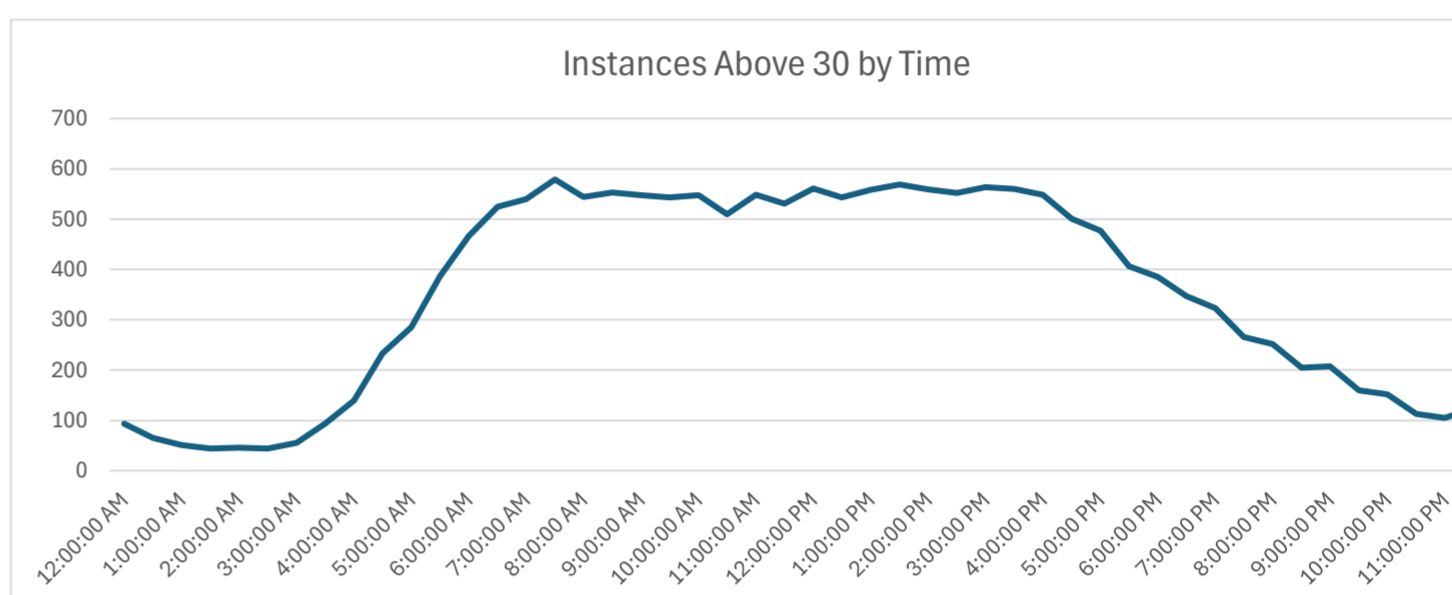

Ocean Rd / 8th

Count of Above 35	Column Labels								Grand Total
Row Labels	Sunday	Monday	Tuesday	Wednesday	Thursday	Friday	Saturday	Grand Total	
Jan	46	62	60	81	72	52	47	420 Jan	
Feb	45	44	53	65	86	57	51	401 Feb	
Mar	52	69	76	58	63	74	37	429 Mar	
Apr	43	49	53	64	48	56	54	367 Apr	
May	45	47	77	62	45	54	42	372 May	
Jun	45	56	53	68	79	87	47	435 Jun	
Jul	50	73	49	53	58	49	57	389 Jul	
Aug	43	43	59	68	63	47	29	352 Aug	
Sep	34	38	57	62	55	59	49	354 Sep	
Oct	51	55	72	57	52	49	41	377 Oct	
Nov	34	50	50	85	74	50	59	402 Nov	
Dec	45	39	52	65	61	57	44	363 Dec	
Grand Total	533	625	711	788	756	691	557	4661	

Count of Above 35	Column Labels													Grand Total
Row Labels	Jan	Feb	Mar	Apr	May	Jun	Jul	Aug	Sep	Oct	Nov	Dec	Grand Total	
Sunday	46	45	52	43	45	45	50	43	34	51	34	45	533 Sunday	
Monday	62	44	69	49	47	56	73	43	38	55	50	39	625 Monday	
Tuesday	60	53	76	53	77	53	49	59	57	72	50	52	711 Tuesday	
Wednesday	81	65	58	64	62	68	53	68	62	57	85	65	788 Wednesday	
Thursday	72	86	63	48	45	79	58	63	55	52	74	61	756 Thursday	
Friday	52	57	74	56	54	87	49	47	59	49	50	57	691 Friday	
Saturday	47	51	37	54	42	47	57	29	49	41	59	44	557 Saturday	
Grand Total	420	401	429	367	372	435	389	352	354	377	402	363	4661