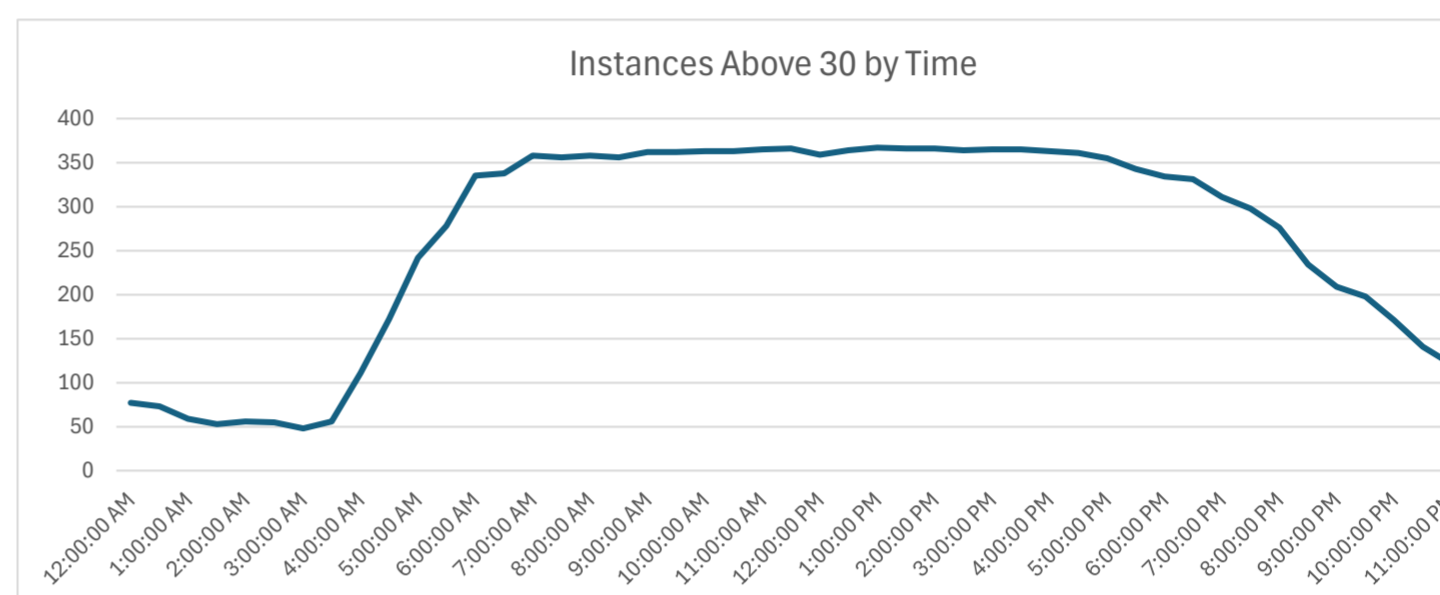

Old Mill Wall Rd

Count of 35+	Column Labels	Monday	Tuesday	Wednesday	Thursday	Friday	Saturday	Grand Total
Jan	49	60	54	83	67	52	53	418
Feb	50	56	61	61	66	60	55	408
Mar	73	82	77	66	67	101	43	509
Apr	78	57	75	73	67	62	73	485
May	50	72	79	75	69	76	57	478
Jun	67	50	69	70	94	84	68	503
Jul	64	88	54	60	68	68	93	495
Aug	65	71	80	85	78	69	62	510
Sep	48	59	63	62	68	64	78	442
Oct	64	66	64	67	49	59	64	433
Nov	51	64	53	73	65	51	63	420
Dec	36	53	45	55	48	64	61	362
Grand Total	685	778	774	830	806	820	771	5464

Count of 35+	Column Labels	Feb	Mar	Apr	May	Jun	Jul	Aug	Sep	Oct	Nov	Dec	Grand Total
Sunday	49	50	73	78	50	57	64	65	48	64	36	685	
Monday	60	56	82	57	72	50	88	71	59	66	53	778	
Tuesday	54	61	77	75	79	69	54	80	63	64	45	774	
Wednesday	83	61	66	73	75	70	60	85	62	67	55	830	
Thursday	67	66	67	67	69	94	68	78	68	49	65	806	
Friday	52	60	101	62	76	94	68	69	64	59	64	820	
Saturday	53	55	43	73	57	69	93	62	78	64	63	771	
Grand Total	418	409	509	485	478	503	495	510	442	433	420	362	5464