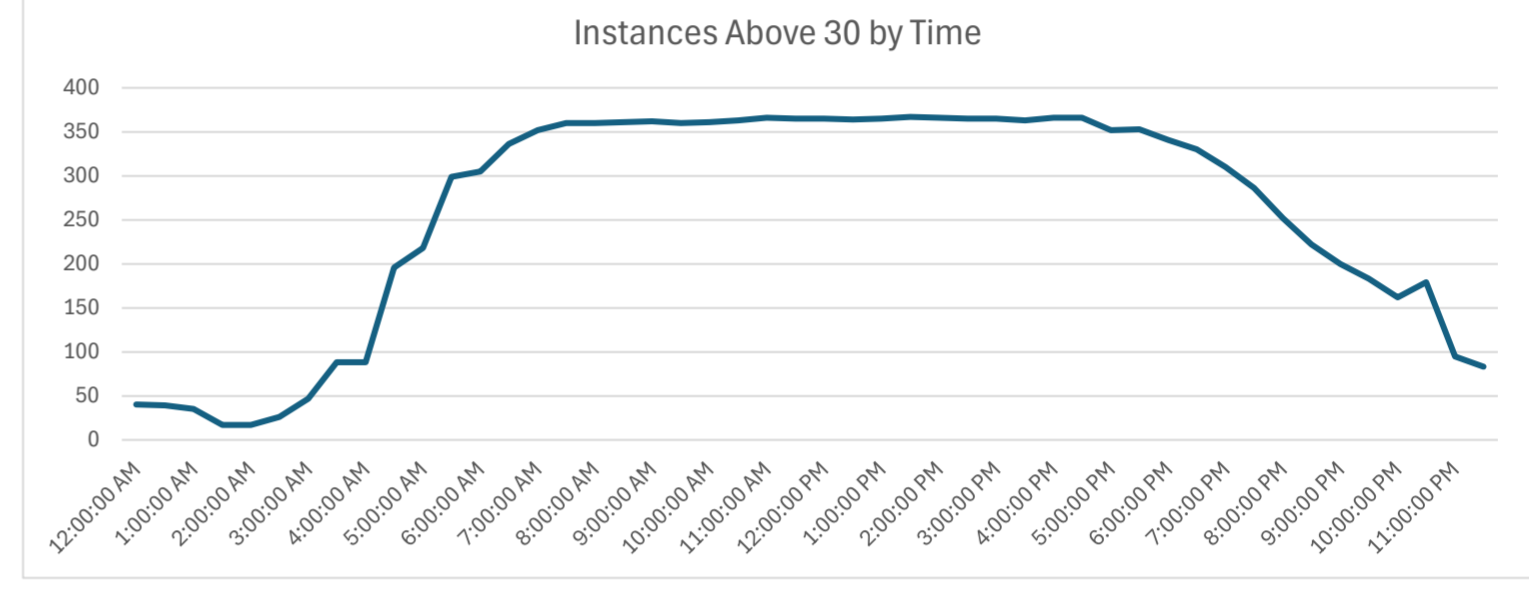

Count of 35+	Column Labels							
Row Labels	Sunday	Monday	Tuesday	Wednesday	Thursday	Friday	Saturday	Grand Total
0:00	0	2	0	1	2	1	1	7
0:30	2	1	1	1	0	3	0	8
1:00	0	1	3	0	0	2	4	10
1:30	1	0	1	0	1	0	0	3
2:00	1	1	0	0	0	0	2	4
2:30	0	4	3	2	0	3	2	14
3:00	0	10	2	8	0	6	0	26
3:30	0	7	2	3	3	4	3	22
4:00	1	3	2	8	0	5	0	19
4:30	0	3	9	5	7	4	0	28
5:00	3	17	15	21	18	13	2	89
5:30	3	19	23	32	24	28	7	136
6:00	4	26	29	24	27	25	13	148
6:30	8	26	30	36	34	29	9	172
7:00	12	38	34	33	36	33	30	216
7:30	16	26	29	38	31	28	27	195
8:00	15	28	24	23	31	29	26	176
8:30	22	29	24	22	26	22	21	166
9:00	24	24	30	27	30	27	26	188
9:30	23	31	26	26	31	30	32	199
10:00	27	21	31	30	30	28	27	194
10:30	30	30	28	21	34	30	27	200
11:00	32	27	26	30	27	27	32	201
11:30	33	35	29	21	28	38	34	218
12:00	25	28	28	28	32	28	29	198
12:30	26	33	27	20	27	28	31	192
13:00	30	32	31	26	32	32	31	214
13:30	21	23	26	25	29	28	27	179
14:00	25	36	21	21	35	27	19	184
14:30	27	21	28	33	29	28	21	187
15:00	16	27	30	30	27	26	22	178
15:30	24	27	19	26	27	18	21	162
16:00	18	24	23	31	22	28	21	167
16:30	22	27	24	24	22	23	18	160
17:00	18	19	11	25	23	12	21	129
17:30	10	19	17	18	16	17	18	115
18:00	17	16	13	21	18	16	19	120
18:30	12	12	12	19	14	15	10	94
19:00	13	10	9	14	10	6	4	66
19:30	5	9	10	8	10	10	11	63
20:00	6	8	7	12	6	9	8	56
20:30	9	6	9	7	7	10	4	52
21:00	8	4	8	7	6	6	8	47
21:30	6	5	3	10	5	8	4	41
22:00	5	7	4	6	5	8	5	40
22:30	3	12	5	10	12	10	8	60
23:00	3	3	1	1	5	3	2	18
23:30	2	0	1	3	0	3	3	12
Grand Total	608	817	768	837	839	814	690	5373

0:00	7
0:30	8
1:00	10
1:30	3
2:00	4
2:30	14
3:00	26
3:30	22
4:00	19
4:30	28
5:00	89
5:30	136
6:00	148
6:30	172
7:00	216
7:30	195
8:00	176
8:30	166
9:00	188
9:30	199
10:00	194
10:30	200
11:00	201
11:30	218
12:00	198
12:30	192
13:00	214
13:30	179
14:00	184
14:30	187
15:00	178
15:30	162
16:00