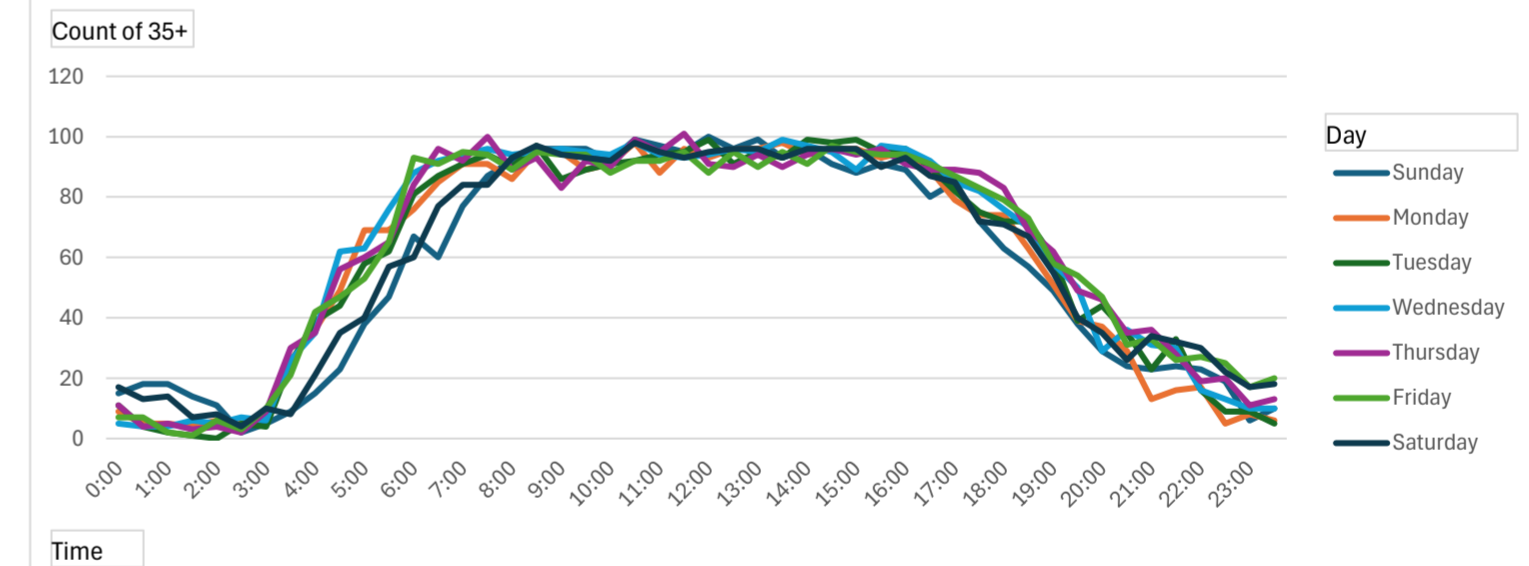

Count of 35+	Column Labels							
Row Labels	Sunday	Monday	Tuesday	Wednesday	Thursday	Friday	Saturday	Grand Total
0:00	15	9	11	5	11	7	17	75 0:00
0:30	18	5	4	4	4	7	13	55 0:30
1:00	18	5	2	4	5	2	14	50 1:00
1:30	14	4	1	6	3	1	7	36 1:30
2:00	11	6	0	5	4	6	8	40 2:00
2:30	2	5	5	7	2	3	4	28 2:30
3:00	5	7	4	6	9	10	10	51 3:00
3:30	9	26	25	26	30	21	8	145 3:30
4:00	15	36	39	35	35	42	21	223 4:00
4:30	23	49	44	62	56	47	35	316 4:30
5:00	38	69	58	63	60	53	40	381 5:00
5:30	47	69	62	76	65	65	57	441 5:30
6:00	67	76	81	88	84	93	60	549 6:00
6:30	60	85	87	92	96	91	77	588 6:30
7:00	77	91	91	94	92	95	84	624 7:00
7:30	87	91	94	96	100	94	84	646 7:30
8:00	92	86	90	94	89	89	93	633 8:00
8:30	96	95	97	95	93	95	97	668 8:30
9:00	96	95	86	96	83	94	94	644 9:00
9:30	96	89	89	95	92	94	93	648 9:30
10:00	92	91	91	94	90	88	92	638 10:00
10:30	99	98	92	98	99	92	98	676 10:30
11:00	97	88	94	94	95	92	95	655 11:00
11:30	95	96	95	93	101	95	93	668 11:30
12:00	100	93	99	94	91	88	95	660 12:00
12:30	96	96	91	96	90	95	96	660 12:30
13:00	99	96	95	95	94	90	96	665 13:00
13:30	93	98	93	99	90	95	93	661 13:30
14:00	96	94	99	97	94	91	96	667 14:00
14:30	91	96	98	95	96	97	96	669 14:30
15:00	88	96	99	89	94	95	96	657 15:00
15:30	91	93	95	97	96	94	90	656 15:30
16:00	89	95	96	96	91	94	93	654 16:00
16:30	80	89	90	92	89	91	87	618 16:30
17:00	85	79	82	85	89	87	85	592 17:00
17:30	72	74	75	82	88	83	72	546 17:30
18:00	63	74	72	76	83	79	71	518 18:00
18:30	57	63	72	70	69	73	67	471 18:30
19:00	49	51	60	58	62	58	55	393 19:00
19:30	38	39	39	50	49	54	40	309 19:30
20:00	29	37	44	29	46	47	35	267 20:00
20:30	24	29	35	36	35	31	26	216 20:30
21:00	23	13	23	31	36	33	34	193 21:00
21:30	24	16	33	30	28	26	32	189 21:30
22:00	23	17	16	16	19	27	30	148 22:00
22:30	19	5	9	13	20	25	22	113 22:30
23:00	6	8	9	10	11	17	17	78 23:00
23:30	10	6	5	10	13	20	18	82 23:30
Grand Total	2714	2828	2871	2974	2971	2966	2836	20160