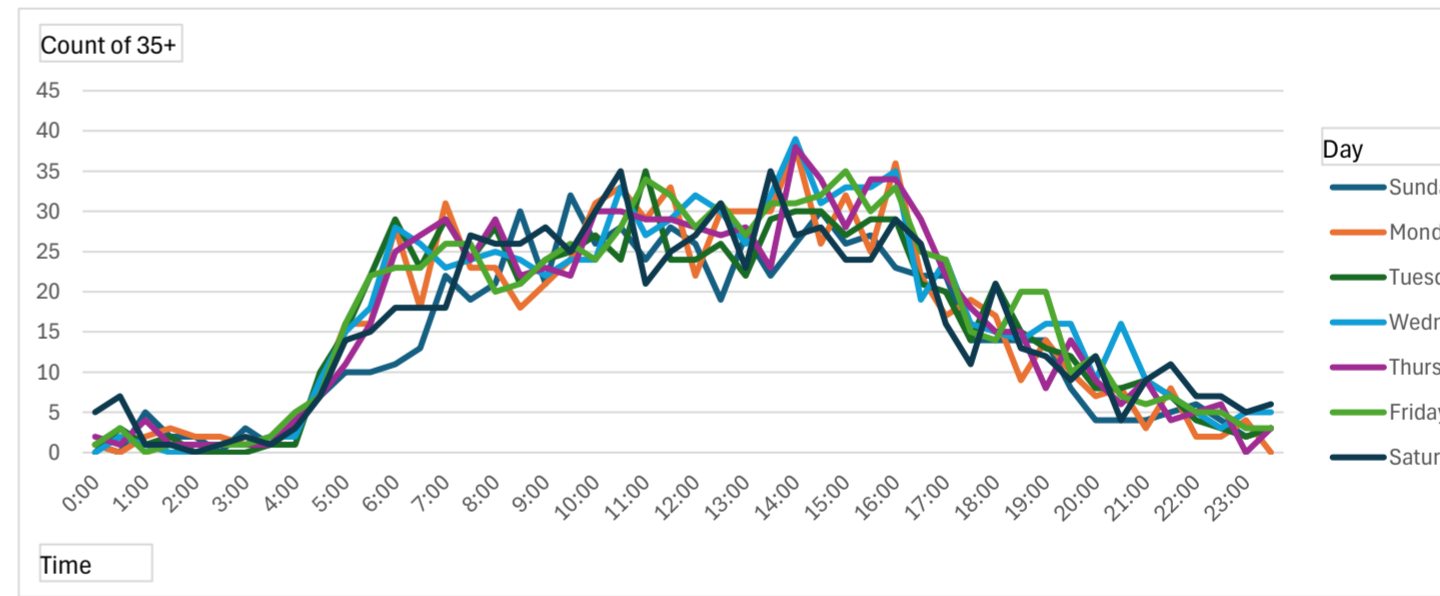

Count of 35+	Column Labels	Monday	Tuesday	Wednesday	Thursday	Friday	Saturday	Grand Total
0:00	1	1	0	0	2	1	5	10
0:30	0	0	3	2	1	3	7	16
1:00	5	2	1	1	4	0	1	14
1:30	2	3	2	0	1	1	1	10
2:00	2	2	0	0	1	0	0	5
2:30	0	2	0	1	1	1	1	6
3:00	3	1	0	1	1	1	2	9
3:30	1	1	1	2	1	2	1	9
4:00	3	3	1	2	4	5	3	21
4:30	7	8	10	9	7	7	7	55
5:00	10	16	15	15	11	16	14	97
5:30	10	16	22	18	16	22	15	119
6:00	11	28	29	28	25	23	18	162
6:30	13	18	23	26	27	23	18	148
7:00	22	31	29	23	29	26	18	178
7:30	19	23	24	24	24	26	27	167
8:00	21	23	28	25	29	20	26	172
8:30	30	18	21	24	22	21	26	162
9:00	21	21	24	22	23	24	28	163
9:30	32	24	25	24	22	26	25	178
10:00	26	31	27	24	30	24	30	192
10:30	28	33	24	33	30	28	35	211
11:00	24	29	35	27	29	34	21	199
11:30	28	33	24	29	29	32	25	200
12:00	26	22	24	32	28	28	27	187
12:30	19	30	26	30	27	31	31	194
13:00	27	30	22	26	28	27	23	183
13:30	22	30	29	32	23	31	35	202
14:00	26	38	30	39	38	31	27	229
14:30	30	26	30	31	34	32	28	211
15:00	26	32	27	33	28	35	24	205
15:30	27	25	29	33	34	30	24	202
16:00	23	36	29	35	34	33	29	219
16:30	22	22	21	19	29	25	26	164
17:00	22	17	20	24	22	24	16	145
17:30	14	19	14	16	18	15	11	107
18:00	14	17	21	15	15	14	21	117
18:30	14	9	15	14	15	20	13	100
19:00	14	14	13	16	8	20	12	97
19:30	8	10	12	16	14	10	9	79
20:00	4	7	8	9	9	12	12	61
20:30	4	8	8	16	6	7	4	53
21:00	4	3	9	9	9	6	9	49
21:30	5	8	7	7	4	7	11	49
22:00	6	2	4	5	5	5	7	34
22:30	4	2	3	3	6	5	7	30
23:00	2	4	2	5	0	3	5	21
23:30	3	0	3	5	3	3	6	23
Grand Total	685	778	774	830	806	820	771	5464