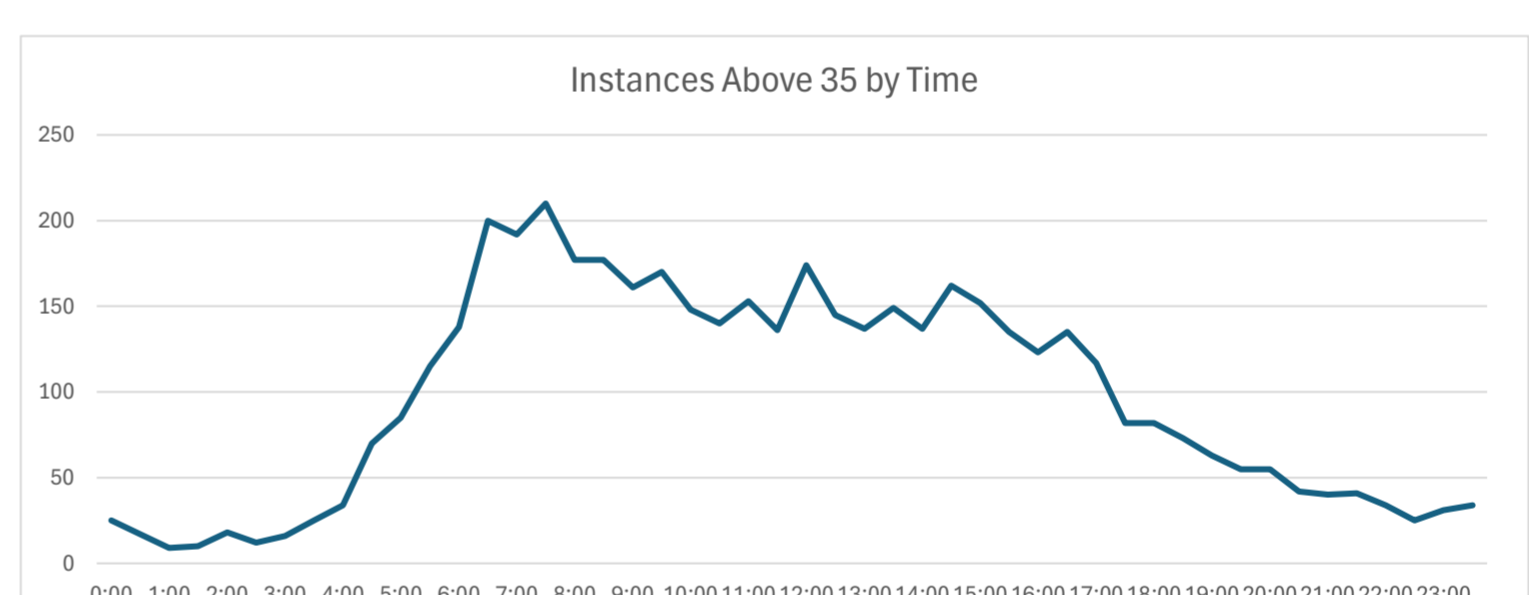

Count of Above 35	Column Labels	Monday	Tuesday	Wednesday	Thursday	Friday	Saturday	Grand Total
0:00	Sunday	6	3	3	2	4	3	4
0:30	Sunday	1	1	2	2	2	3	6
1:00	Sunday	5	0	1	0	0	1	2
1:30	Sunday	3	3	0	1	0	2	1
2:00	Sunday	3	4	0	2	2	2	5
2:30	Sunday	0	2	1	4	1	1	3
3:00	Sunday	0	3	1	2	2	2	6
3:30	Sunday	5	3	9	2	3	0	3
4:00	Sunday	4	10	3	4	1	8	4
4:30	Sunday	9	14	10	11	9	7	10
5:00	Sunday	6	15	15	14	14	10	11
5:30	Sunday	16	20	17	24	15	11	12
6:00	Sunday	13	23	25	20	21	22	14
6:30	Sunday	17	25	37	28	33	34	26
7:00	Sunday	17	23	28	35	36	34	19
7:30	Sunday	20	33	35	35	36	31	20
8:00	Sunday	14	29	30	29	30	30	15
8:30	Sunday	12	21	31	34	33	27	19
9:00	Sunday	14	19	23	31	27	30	17
9:30	Sunday	17	17	26	43	24	25	18
10:00	Sunday	19	16	22	32	26	17	16
10:30	Sunday	21	17	18	30	21	19	14
11:00	Sunday	21	16	33	28	21	16	18
11:30	Sunday	9	20	23	26	21	23	14
12:00	Sunday	16	21	26	29	32	27	23
12:30	Sunday	21	16	19	23	27	17	22
13:00	Sunday	19	23	19	26	18	20	12
13:30	Sunday	20	24	27	26	21	18	13
14:00	Sunday	16	17	24	21	20	19	20
14:30	Sunday	18	23	31	26	26	28	10
15:00	Sunday	23	20	23	28	21	21	16
15:30	Sunday	15	16	20	21	19	20	24
16:00	Sunday	20	16	17	20	23	15	12
16:30	Sunday	17	22	23	22	14	19	18
17:00	Sunday	12	10	16	23	21	13	22
17:30	Sunday	9	14	9	9	13	16	12
18:00	Sunday	11	10	10	8	16	15	12
18:30	Sunday	11	6	9	10	9	15	13
19:00	Sunday	7	9	7	9	10	12	9
19:30	Sunday	5	7	8	8	14	9	4
20:00	Sunday	6	9	4	6	15	10	5
20:30	Sunday	4	7	3	3	13	6	6
21:00	Sunday	2	8	5	5	8	6	6
21:30	Sunday	7	2	4	10	6	6	6
22:00	Sunday	10	3	4	4	7	1	5
22:30	Sunday	4	1	2	2	7	8	1
23:00	Sunday	4	3	4	4	5	6	5
23:30	Sunday	4	1	4	6	9	6	4
Grand Total	533	625	711	788	756	691	557	4661