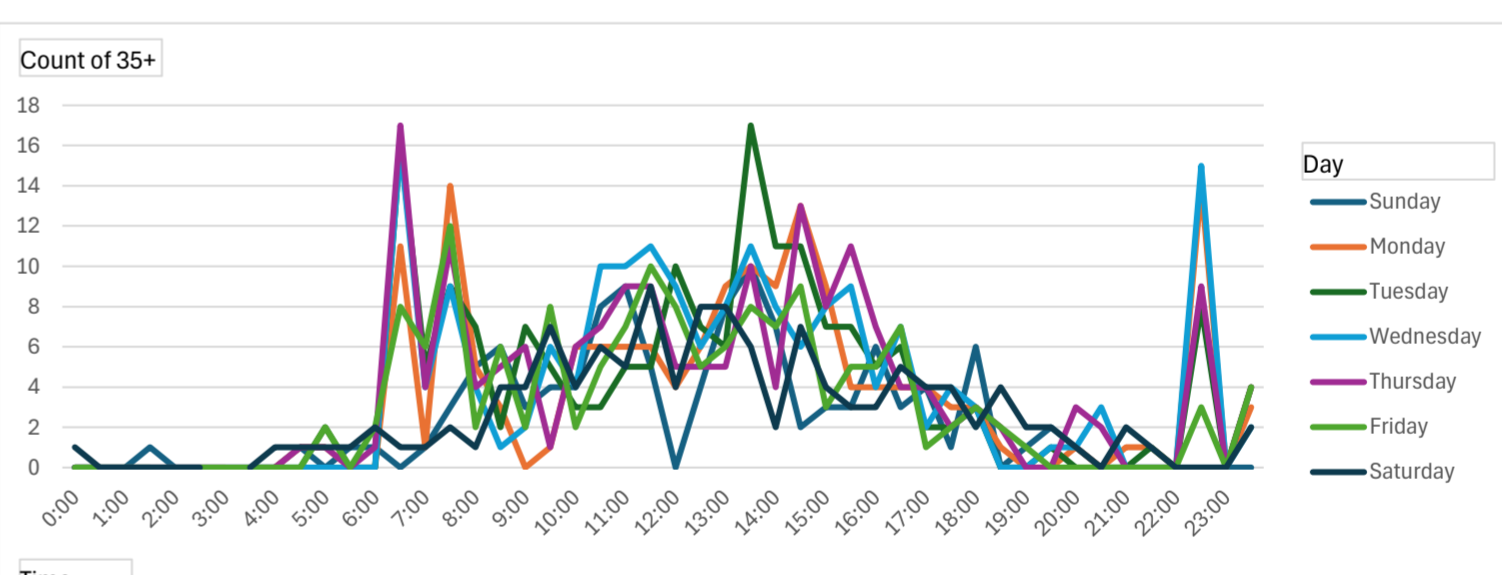

Count of 35+	Column Labels	Monday	Tuesday	Wednesday	Thursday	Friday	Saturday	Grand Total
0:00	0	0	0	0	0	0	1	1
0:30	0	0	0	0	0	0	0	0
1:00	0	0	0	0	0	0	0	0
1:30	1	0	0	0	0	0	0	1
2:00	0	0	0	0	0	0	0	0
2:30	0	0	0	0	0	0	0	0
3:00	0	0	0	0	0	0	0	0
3:30	0	0	0	0	0	0	0	0
4:00	0	0	0	0	0	0	1	1
4:30	1	1	0	0	1	0	1	4
5:00	0	1	2	0	1	2	1	7
5:30	1	0	0	0	0	0	1	2
6:00	1	0	0	0	1	2	2	6
6:30	0	11	16	16	17	8	1	69
7:00	1	1	5	4	4	6	1	22
7:30	3	14	9	9	11	12	2	60
8:00	5	5	7	4	4	2	1	28
8:30	6	3	2	1	5	6	4	27
9:00	3	0	7	2	6	2	4	24
9:30	4	1	5	6	1	8	7	32
10:00	4	6	3	4	6	2	4	29
10:30	8	6	3	10	7	5	6	45
11:00	9	6	5	10	9	7	5	51
11:30	5	6	5	11	9	10	9	55
12:00	0	4	10	9	5	8	4	40
12:30	4	6	7	6	5	5	8	41
13:00	8	9	6	8	5	6	8	50
13:30	10	10	17	11	10	8	6	72
14:00	7	9	11	8	4	7	2	48
14:30	2	13	11	6	13	9	7	61
15:00	3	9	7	8	8	3	4	42
15:30	3	4	7	9	11	5	3	42
16:00	6	4	5	4	7	5	3	34
16:30	3	4	6	7	4	7	5	36
17:00	4	4	2	2	4	1	4	21
17:30	1	3	2	4	2	2	4	18
18:00	6	3	3	3	3	3	2	23
18:30	0	1	0	0	2	2	4	9
19:00	1	0	0	0	0	1	2	4
19:30	2	0	1	1	0	0	2	6
20:00	1	1	0	1	3	0	1	7
20:30	0	0	0	3	2	0	0	5
21:00	0	1	0	0	0	0	2	3
21:30	0	1	1	0	0	0	1	3
22:00	0	0	0	0	0	0	0	0
22:30	0	14	8	15	9	3	0	49
23:00	0	0	0	0	0	0	0	0
23:30	0	3	4	2	4	4	2	19
Grand Total	113	164	177	184	183	151	125	1097