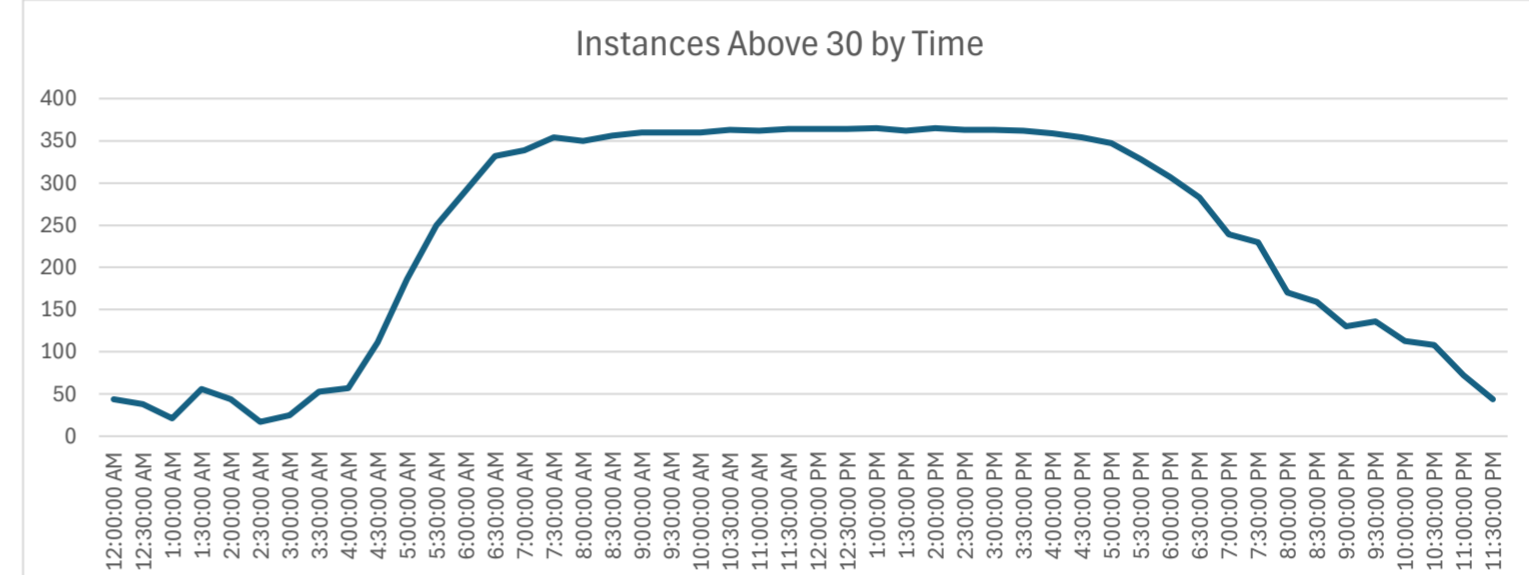

Count of 35+	Column Labels								
Row Labels	Sunday	Monday	Tuesday	Wednesday	Thursday	Friday	Saturday	Grand Total	
0:00	3	0	3	2	1	2	2	13	0:00
0:30	3	2	1	0	1	2	3	12	0:30
1:00	1	2	0	0	0	1	1	5	1:00
1:30	2	3	0	4	0	2	1	12	1:30
2:00	2	0	2	3	1	2	3	13	2:00
2:30	0	0	0	0	0	1	1	2	2:30
3:00	0	3	2	0	1	1	1	8	3:00
3:30	2	1	2	1	0	1	0	7	3:30
4:00	2	2	3	2	1	3	0	13	4:00
4:30	2	7	5	10	3	4	2	33	4:30
5:00	6	10	5	10	10	11	7	59	5:00
5:30	9	21	24	23	15	20	10	122	5:30
6:00	5	27	30	23	26	29	15	155	6:00
6:30	14	32	27	30	41	34	10	188	6:30
7:00	14	30	25	37	28	30	20	184	7:00
7:30	20	21	27	22	29	29	22	170	7:30
8:00	21	20	26	25	18	19	25	154	8:00
8:30	28	21	28	28	23	29	30	187	8:30
9:00	29	23	22	28	22	25	30	179	9:00
9:30	30	27	26	25	19	31	23	181	9:30
10:00	30	26	30	31	28	27	34	206	10:00
10:30	39	25	29	27	31	31	34	216	10:30
11:00	31	30	25	34	34	34	35	223	11:00
11:30	33	27	36	33	35	37	32	233	11:30
12:00	35	28	33	28	27	38	35	224	12:00
12:30	40	27	31	33	29	39	33	232	12:30
13:00	33	37	37	33	41	37	28	246	13:00
13:30	32	30	39	39	37	34	31	242	13:30
14:00	27	29	36	37	40	37	33	239	14:00
14:30	31	39	34	35	45	42	30	256	14:30
15:00	35	34	36	34	41	40	32	252	15:00
15:30	26	35	29	36	37	37	27	227	15:30
16:00	21	25	37	32	33	36	27	211	16:00
16:30	15	27	28	31	28	30	25	184	16:30
17:00	13	24	24	24	27	29	16	157	17:00
17:30	13	21	21	18	18	20	19	130	17:30
18:00	18	16	18	17	19	15	20	123	18:00
18:30	9	13	12	14	17	9	9	83	18:30
19:00	6	15	13	8	8	9	13	72	19:00
19:30	7	9	3	13	11	10	8	61	19:30
20:00	9	5	9	11	7	10	7	58	20:00
20:30	8	4	4	3	2	8	5	34	20:30
21:00	8	5	3	2	4	9	7	38	21:00
21:30	4	5	7	6	10	8	6	46	21:30
22:00	8</