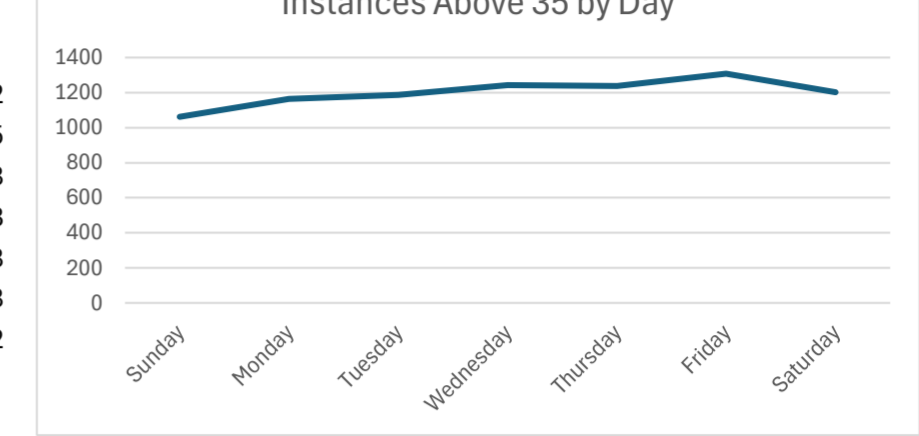

Count of 30+	Column Labels							
Row Labels	Sunday	Monday	Tuesday	Wednesday	Thursday	Friday	Saturday	Grand Total
12:00:00 AM	16	6	6	11	8	10	25	82
12:30:00 AM	22	12	14	15	16	12	20	111
1:00:00 AM	14	3	2	1	7	6	13	46
1:30:00 AM	9	3	1	4	4	3	7	31
2:00:00 AM	7	6	2	2	2	3	4	26
2:30:00 AM	2	1	3	0	1	0	2	9
3:00:00 AM	2	2	5	3	3	5	4	24
3:30:00 AM	3	9	1	6	5	5	3	32
4:00:00 AM	3	6	7	9	7	9	5	46
4:30:00 AM	6	14	18	20	16	17	6	97
5:00:00 AM	11	29	23	30	23	29	13	158
5:30:00 AM	29	34	42	40	37	37	38	257
6:00:00 AM	32	46	46	46	48	46	34	298
6:30:00 AM	47	50	47	51	51	51	44	341
7:00:00 AM	45	53	53	51	51	52	48	353
7:30:00 AM	49	51	52	50	51	52	50	355
8:00:00 AM	50	52	52	50	52	51	51	358
8:30:00 AM	53	51	51	50	52	52	51	360
9:00:00 AM	53	53	52	50	52	52	52	364
9:30:00 AM	53	52	52	50	52	52	52	363
10:00:00 AM	53	53	51	50	52	52	52	363
10:30:00 AM	53	53	53	49	52	51	52	363
11:00:00 AM	53	52	53	50	52	51	52	363
11:30:00 AM	53	53	53	50	52	52	52	365
12:00:00 PM	53	53	52	49	52	52	52	363
12:30:00 PM	53	53	53	49	52	52	52	364
1:00:00 PM	53	53	53	50	52	52	52	365
1:30:00 PM	53	52	53	50	51	52	52	363
2:00:00 PM	53	53	53	50	52	52	52	365
2:30:00 PM	53	53	53	51	52	52	52	366
3:00:00 PM	53	53	53	51	52	52	52	366
3:30:00 PM	53	53	53	51	52	52	52	366
4:00:00 PM	53	53	53	51	52	51	52	365
4:30:00 PM	53	53	53	51	51	51	51	363
5:00:00 PM	51	53	53	51	52	51	50	361
5:30:00 PM	49	51	52	51	51	50	50	354
6:00:00 PM	50	52	51	51	51	50	51	356
6:30:00 PM	45	47	47	51	52	49	44	335
7:00:00 PM	46	48	49	49	46	45	44	327
7:30:00 PM	36	43	39	44	46	49	41	300
8:00:00 PM	36	37	43	38	43	42	36	275
8:30:00 PM	27	33	37	36	38	44	36	251
9:00:00 PM	29	23	28	32	34	37	33	216
9:30:00 PM	21	18	22	24	29	38	37	189
10:00:00 PM	16	21	15	10	27	36	29	154
10:30:00 PM	17	7	11	14	20	26	32	127
11:00:00 PM	13	8	10	10	18	33	25	117
11:30:00 PM	12	7	12	9	10	24	19	93
Grand Total	1698	1721	1737	1711	1781	1842	1776	12266

12:00:00 AM	82
12:30:00 AM	111
1:00:00 AM	46
1:30:00 AM	31
2:00:00 AM	26
2:30:00 AM	9
3:00:00 AM	24
3:30:00 AM	32
4:00:00 AM	46
4:30:00 AM	97
5:00:00 AM	158
5:30:00 AM	257
6:00:00 AM	298
6:30:00 AM	341
7:00:00 AM	353
7:30:00 AM	355
8:00:00 AM	358
8:30:00 AM	360
9:00:00 AM	364
9:30:00 AM	363
10:00:00 AM	363
10:30:00 AM	363
11:00:00 AM	363
11:30:00 AM	365
12:00:00 PM	363
12:30:00 PM	364
1:00:00 PM	365
1:30:00 PM	363
2:00:00 PM	365
2:30:00 PM	366
3:00:00 PM	366
3:30:00 PM	366
4:00:00 PM	365
4:30:00 PM	363
5:00:00 PM	361
5:30:00 PM	354
6:00:00 PM	356
6:30:00 PM	335
7:00:00 PM	327
7:30:00 PM	300
8:00:00 PM	275
8:30:00 PM	251
9:00:00 PM	216
9:30:00 PM	189
10:00:00 PM	154
10:30:00 PM	127
11:00:00 PM	117
11:30:00 PM	93