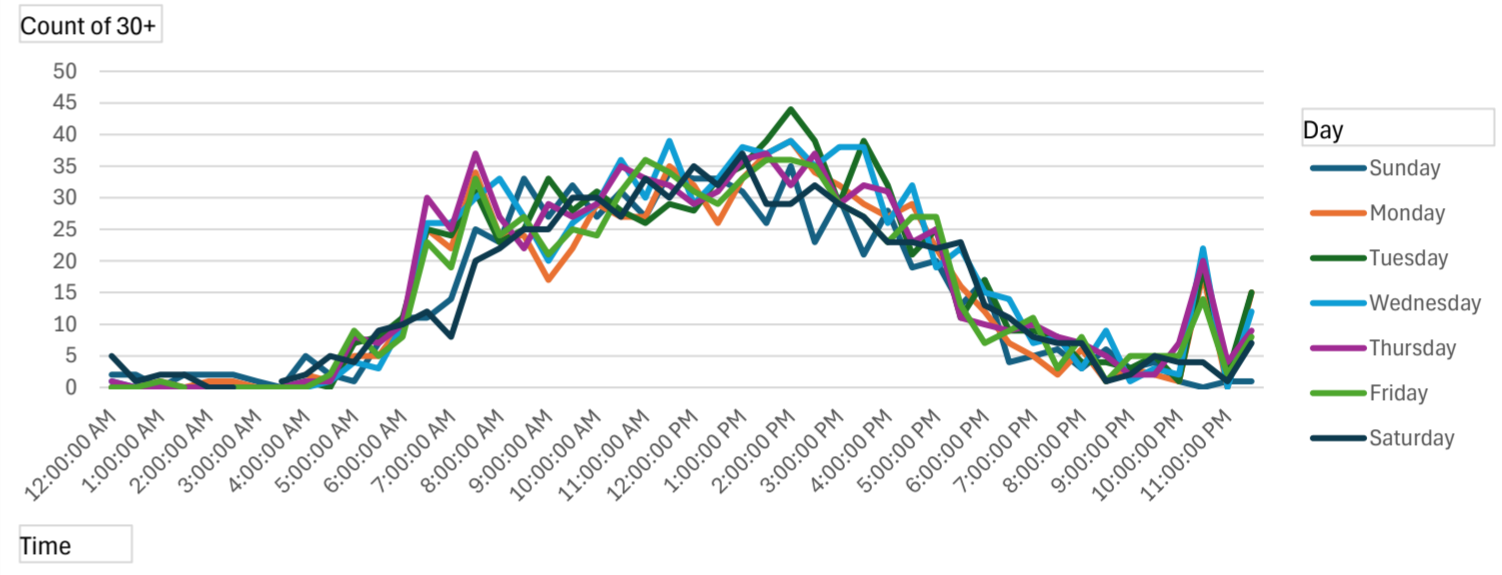

Shore Rd 6th

Count of 35+	Column Labels	Monday	Tuesday	Wednesday	Thursday	Friday	Saturday	Grand Total
Jan	12	13	10	13	7	10	6	71
Feb	7	14	5	11	17	15	9	78
Mar	10	18	22	18	18	20	6	112
Apr	15	11	12	18	15	9	14	94
May	14	20	33	20	16	12	14	129
Jun	10	9	17	13	13	18	10	90
Jul	6	19	11	13	19	11	16	95
Aug	12	7	10	14	9	8	16	76
Sep	7	13	15	18	22	12	11	98
Oct	12	14	13	14	14	8	7	82
Nov	5	13	14	19	14	11	6	82
Dec	3	13	15	13	19	17	10	90
Grand Total	113	164	177	184	183	151	125	1097

Count of 35+	Column Labels	Feb	Mar	Apr	May	Jun	Jul	Aug	Sep	Oct	Nov	Dec	Grand Total
Sunday	12	7	10	15	14	10	6	12	7	12	5	3	113
Monday	13	14	18	11	20	9	19	7	13	14	13	13	164
Tuesday	10	5	22	12	33	17	11	10	15	13	14	15	177
Wednesday	13	11	18	18	20	13	13	14	18	14	19	13	184
Thursday	7	17	18	15	16	13	19	9	22	14	14	19	183
Friday	10	15	20	9	12	18	11	8	12	8	11	17	151
Saturday	6	9	6	14	14	10	16	16	11	7	6	10	125
Grand Total	71	78	112	94	129	90	95	76	98	82	82	90	1097