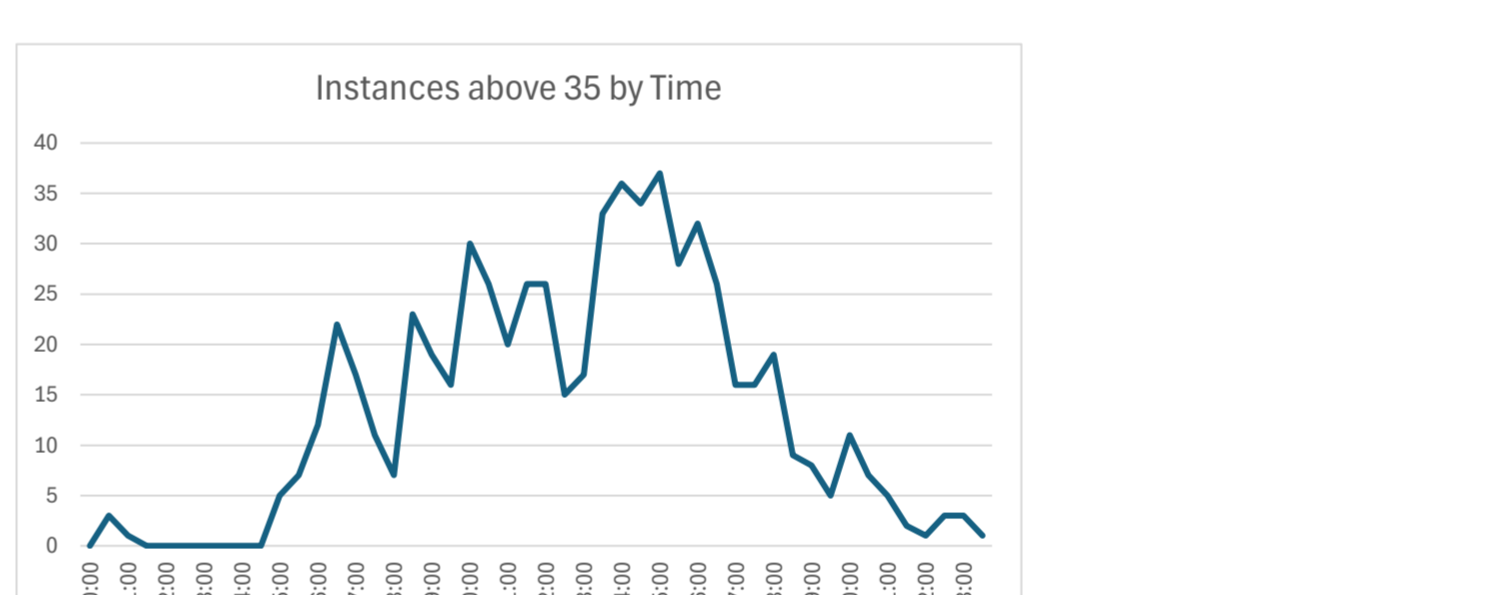

Count of 35+	Column Labels	Monday	Tuesday	Wednesday	Thursday	Friday	Saturday	Grand Total	
0:00	Sunday	0	0	0	0	0	0	0	
0:30		2	0	0	0	0	0	3	
1:00		0	0	0	0	0	0	1	
1:30		0	0	0	0	0	0	0	
2:00		0	0	0	0	0	0	0	
2:30		0	0	0	0	0	0	0	
3:00		0	0	0	0	0	0	0	
3:30		0	0	0	0	0	0	0	
4:00		0	0	0	0	0	0	0	
4:30		0	0	0	0	0	0	0	
5:00		1	0	1	1	1	1	5	
5:30		0	1	1	0	1	3	7	
6:00		0	0	2	5	1	3	12	
6:30		1	3	4	6	4	3	22	
7:00		1	1	3	3	1	7	17	
7:30		3	0	1	4	0	2	11	
8:00		2	0	0	0	3	1	7	
8:30		2	4	3	4	3	5	23	
9:00		0	2	3	5	1	6	19	
9:30		1	2	2	3	4	3	16	
10:00		1	3	7	6	3	4	30	
10:30		4	3	5	6	2	3	26	
11:00		1	6	4	2	2	4	20	
11:30		5	3	3	2	1	5	26	
12:00		3	0	1	1	9	4	26	
12:30		2	2	2	4	2	0	15	
13:00		1	0	4	1	4	4	17	
13:30		5	3	7	6	3	8	33	
14:00		3	4	8	5	3	9	36	
14:30		1	2	3	9	6	7	34	
15:00		4	5	6	9	2	5	37	
15:30		3	1	6	6	6	4	28	
16:00		1	6	5	7	9	2	32	
16:30		4	2	1	2	9	7	26	
17:00		0	3	7	3	1	2	16	
17:30		2	3	2	2	2	1	16	
18:00		4	1	5	5	2	1	19	
18:30		2	0	1	1	3	2	9	
19:00		0	1	0	2	1	4	8	
19:30		0	0	1	1	1	1	5	
20:00		3	0	1	1	3	3	11	
20:30		2	2	0	0	1	0	7	
21:00		0	0	0	2	0	2	5	
21:30		0	0	0	0	1	0	2	
22:00		0	0	0	0	0	1	1	
22:30		0	0	1	0	0	0	3	
23:00		0	0	0	1	2	0	3	
23:30		0	0	0	0	1	0	1	
Grand Total		64	63	100	115	97	118	78	635