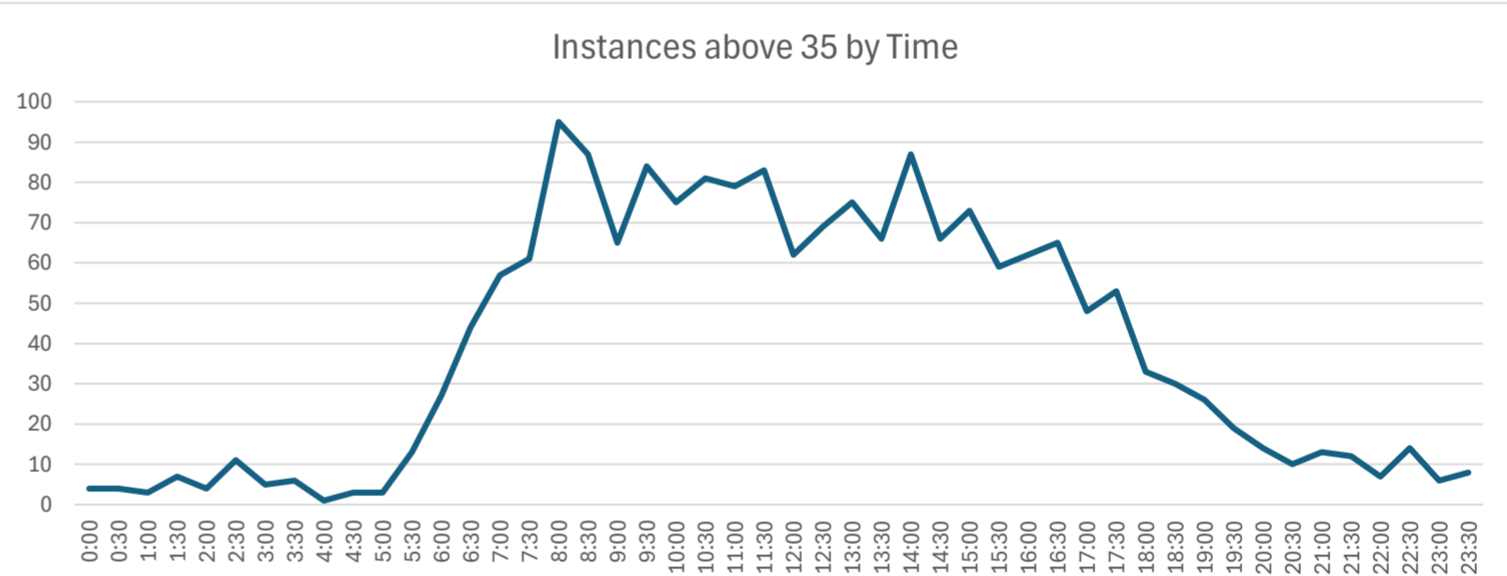

Count of 35+	Column Labels	Monday	Tuesday	Wednesday	Thursday	Friday	Saturday	Grand Total
0:00	1	0	0	0	1	1	1	4
0:30	0	0	1	1	0	1	1	4
1:00	1	0	0	0	0	1	1	3
1:30	0	4	1	0	1	0	1	7
2:00	1	0	1	2	0	0	0	4
2:30	0	2	3	1	1	4	0	11
3:00	0	4	0	0	1	0	0	5
3:30	0	3	1	1	1	0	0	6
4:00	0	0	0	0	0	1	0	1
4:30	0	0	1	2	0	0	0	3
5:00	0	0	0	0	0	3	0	3
5:30	1	0	0	3	3	5	1	13
6:00	1	4	5	5	7	3	2	27
6:30	0	8	13	6	7	7	3	44
7:00	0	13	14	14	8	7	1	57
7:30	2	3	10	10	15	13	8	61
8:00	2	12	20	18	20	17	6	95
8:30	7	8	12	25	14	17	4	87
9:00	5	5	11	9	11	12	12	65
9:30	6	16	17	11	12	16	6	84
10:00	9	10	18	10	10	6	12	75
10:30	8	12	4	22	14	11	10	81
11:00	11	5	8	14	10	16	15	79
11:30	12	9	9	13	11	16	13	83
12:00	7	7	9	8	9	11	11	62
12:30	8	10	5	10	13	10	13	69
13:00	6	11	11	12	15	9	11	75
13:30	10	12	9	7	10	10	8	66
14:00	15	16	10	17	6	12	11	87
14:30	6	9	12	10	12	10	7	66
15:00	8	14	9	8	14	15	5	73
15:30	6	6	10	9	8	12	8	59
16:00	9	4	6	7	14	11	11	62
16:30	5	10	4	14	13	10	9	65
17:00	7	13	4	7	7	4	6	48
17:30	7	8	7	8	6	8	9	53
18:00	5	3	6	5	8	4	2	33
18:30	6	5	6	3	2	5	3	30
19:00	3	3	7	3	5	3	2	26
19:30	2	1	0	6	2	3	5	19
20:00	3	3	5	1	0	1	1	14
20:30	2	0	4	0	2	2	0	10
21:00	0	1	2	2	5	1	2	13
21:30	0	0	1	3	3	4	1	12
22:00	2	0	0	2	2	1	0	7
22:30	0	1	2	2	5	2	2	14
23:00	0	1	2	1	1	0	1	6
23:30	0	0	3	1	1	3	0	8
Grand Total	184	256	283	313	310	308	225	1879