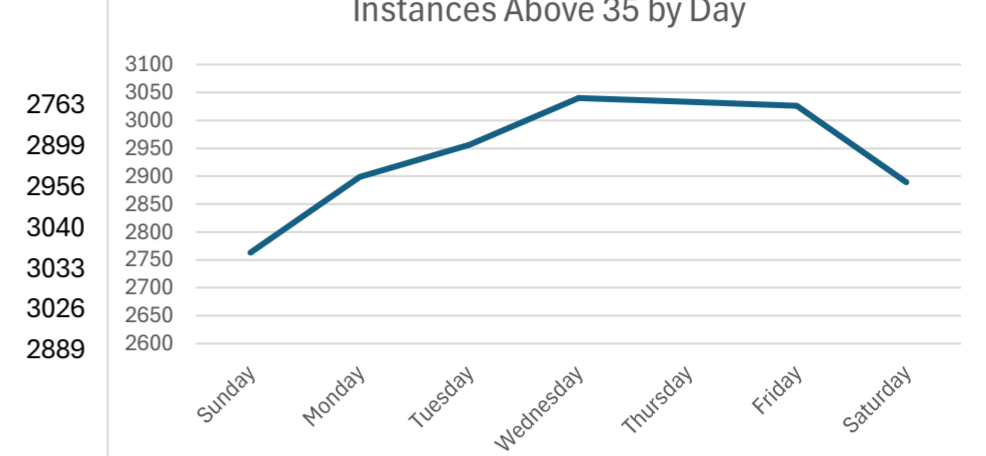

Count of 30+	Column Labels							
Row Labels	Sunday	Monday	Tuesday	Wednesday	Thursday	Friday	Saturday	Grand Total
12:00:00 AM	53	17	21	17	23	26	47	204 12:00:00 AM
12:30:00 AM	48	17	12	17	19	22	42	177 12:30:00 AM
1:00:00 AM	38	16	8	10	9	15	25	121 1:00:00 AM
1:30:00 AM	33	10	4	13	11	3	29	103 1:30:00 AM
2:00:00 AM	28	9	3	13	13	14	25	105 2:00:00 AM
2:30:00 AM	15	12	14	14	11	13	16	95 2:30:00 AM
3:00:00 AM	17	17	28	22	35	27	24	170 3:00:00 AM
3:30:00 AM	25	64	60	62	61	47	33	352 3:30:00 AM
4:00:00 AM	33	73	62	58	56	72	46	400 4:00:00 AM
4:30:00 AM	49	83	90	87	86	84	60	539 4:30:00 AM
5:00:00 AM	75	93	92	92	90	88	70	600 5:00:00 AM
5:30:00 AM	81	98	99	97	99	99	85	658 5:30:00 AM
6:00:00 AM	95	101	100	103	102	103	95	699 6:00:00 AM
6:30:00 AM	99	101	104	103	104	103	96	710 6:30:00 AM
7:00:00 AM	104	104	103	104	104	104	104	727 7:00:00 AM
7:30:00 AM	106	105	106	104	104	104	104	733 7:30:00 AM
8:00:00 AM	106	106	105	104	102	104	104	731 8:00:00 AM
8:30:00 AM	106	106	105	104	102	104	104	731 8:30:00 AM
9:00:00 AM	106	106	106	104	102	104	104	732 9:00:00 AM
9:30:00 AM	106	106	104	104	102	104	104	730 9:30:00 AM
10:00:00 AM	104	106	103	104	103	104	104	728 10:00:00 AM
10:30:00 AM	106	106	104	104	104	104	104	732 10:30:00 AM
11:00:00 AM	106	106	104	104	104	103	104	731 11:00:00 AM
11:30:00 AM	106	106	104	104	104	103	104	731 11:30:00 AM
12:00:00 PM	106	106	106	104	103	103	103	731 12:00:00 PM
12:30:00 PM	106	106	106	104	103	104	103	732 12:30:00 PM
1:00:00 PM	106	106	106	104	102	104	104	732 1:00:00 PM
1:30:00 PM	106	106	106	104	104	104	104	734 1:30:00 PM
2:00:00 PM	106	106	106	104	104	104	104	734 2:00:00 PM
2:30:00 PM	106	106	106	103	104	104	104	733 2:30:00 PM
3:00:00 PM	106	106	106	104	104	104	104	734 3:00:00 PM
3:30:00 PM	106	106	104	104	104	104	104	732 3:30:00 PM
4:00:00 PM	106	106	106	104	104	104	104	734 4:00:00 PM
4:30:00 PM	106	106	106	104	104	104	104	734 4:30:00 PM
5:00:00 PM	105	105	104	103	104	103	104	728 5:00:00 PM
5:30:00 PM	105	105	104	104	104	104	104	730 5:30:00 PM
6:00:00 PM	106	106	102	104	104	104	102	728 6:00:00 PM
6:30:00 PM	102	102	104	104	102	104	103	721 6:30:00 PM
7:00:00 PM	99	101	98	100	103	101	100	702 7:00:00 PM
7:30:00 PM	97	98	89	100	101	103	100	688 7:30:00 PM
8:00:00 PM	89	83	93	89	97	99	91	641 8:00:00 PM
8:30:00 PM	82	85	81	80	91	91	86	606 8:30:00 PM
9:00:00 PM	76	71	70	84	84	84	88	557 9:00:00 PM
9:30:00 PM	64	55	67	66	80	76	87	495 9:30:00 PM
10:00:00 PM	53	43	42	61	69	81	77	426 10:00:00 PM
10:30:00 PM	52	33	32	46	57	71	62	353 10:30:00 PM
11:00:00 PM	34	26	34	33	37	62	59	285 11:00:00 PM
11:30:00 PM	24	27	23	33	29	56	56	248 11:30:00 PM
Grand Total	3893	3868	3842	3904	3948	4032	3990	27477