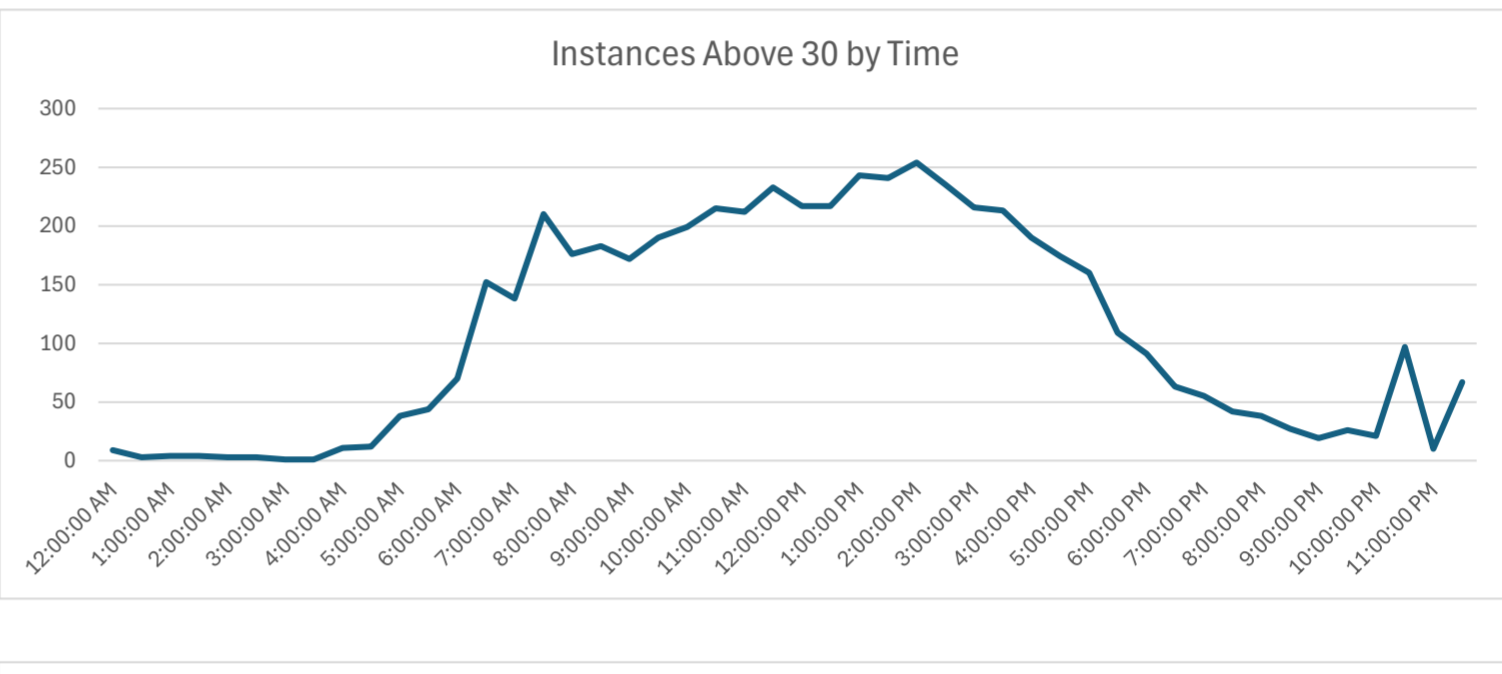

Count of 30+	Column Labels	Monday	Tuesday	Wednesday	Thursday	Friday	Saturday	Grand Total
12:00:00 AM	2	0	0	1	1	0	5	9
12:30:00 AM	2	0	0	0	0	0	1	3
1:00:00 AM	0	1	0	0	0	1	2	4
1:30:00 AM	2	0	0	0	0	0	2	4
2:00:00 AM	2	1	0	0	0	0	3	3
2:30:00 AM	2	1	0	0	0	0	3	3
3:00:00 AM	1	0	0	0	0	0	1	1
3:30:00 AM	0	0	0	0	0	0	1	1
4:00:00 AM	5	2	1	0	1	0	2	11
4:30:00 AM	2	1	0	1	1	2	5	12
5:00:00 AM	1	5	7	4	8	9	4	38
5:30:00 AM	7	5	8	3	7	5	9	44
6:00:00 AM	11	10	11	10	10	8	10	70
6:30:00 AM	11	25	25	26	30	23	12	152
7:00:00 AM	14	22	24	26	25	19	8	138
7:30:00 AM	25	34	31	30	37	33	20	210
8:00:00 AM	23	24	23	33	27	24	22	176
8:30:00 AM	33	24	25	27	22	27	25	183
9:00:00 AM	27	17	33	20	29	21	25	172
9:30:00 AM	32	22	28	26	27	25	30	190
10:00:00 AM	27	29	31	29	29	24	30	199
10:30:00 AM	31	27	28	36	35	31	27	215
11:00:00 AM	27	27	26	30	32	36	33	212
11:30:00 AM	34	35	29	39	32	34	30	233
12:00:00 PM	33	32	28	29	29	31	35	217
12:30:00 PM	33	26	33	33	31	29	32	217
1:00:00 PM	31	33	35	38	36	33	37	243
1:30:00 PM	26	37	39	37	37	36	29	241
2:00:00 PM	35	39	44	39	32	36	29	254
2:30:00 PM	23	34	39	35	37	35	32	235
3:00:00 PM	30	32	29	38	29	29	29	216
3:30:00 PM	21	29	39	38	32	27	27	213
4:00:00 PM	28	27	32	26	31	23	23	190
4:30:00 PM	19	29	21	32	23	27	23	174
5:00:00 PM	20	22	25	19	25	27	22	160
5:30:00 PM	13	16	11	22	11	13	23	109
6:00:00 PM	17	12	17	15	10	7	13	91
6:30:00 PM	4	7	9	14	9	9	11	63
7:00:00 PM	5	5	9	7	10	11	8	55
7:30:00 PM	6	2	8	8	8	3	7	42
8:00:00 PM	3	6	4	3	7	8	7	38
8:30:00 PM	6	1	4	9	5	1	1	27
9:00:00 PM	3	3	3	1	2	5	2	19
9:30:00 PM	4	2	5	3	2	5	5	26
10:00:00 PM	1	1	1	2	7	5	4	21
10:30:00 PM	0	18	19	22	20	14	4	97
11:00:00 PM	1	0	2	0	4	2	1	10
11:30:00 PM	1	15	15	12	9	8	7	67
<b>Grand Total</b>	<b>684</b>	<b>740</b>	<b>801</b>	<b>823</b>	<b>800</b>	<b>746</b>	<b>714</b>	<b>5308</b>