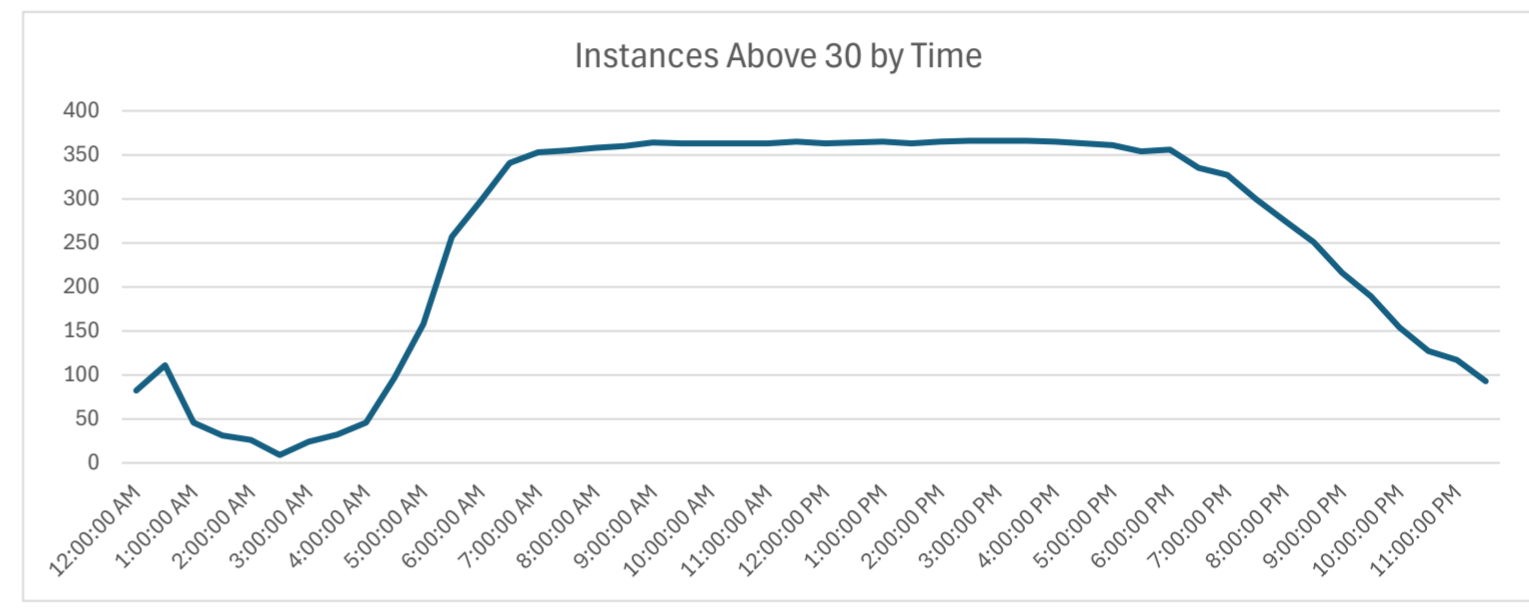

Count of 35+	Column Labels							
Row Labels	Sunday	Monday	Tuesday	Wednesday	Thursday	Friday	Saturday	Grand Total
0:00	8	2	0	2	0	2	8	22
0:30	6	4	3	4	4	3	6	30
1:00	5	0	0	0	2	5	3	15
1:30	2	1	0	0	1	0	3	7
2:00	2	2	1	1	1	0	1	8
2:30	1	0	1	0	0	0	1	3
3:00	0	0	1	2	0	1	1	5
3:30	1	5	0	2	2	3	1	14
4:00	1	3	2	2	3	2	1	14
4:30	3	5	7	9	6	3	0	33
5:00	2	5	11	10	10	12	6	56
5:30	19	18	22	24	23	24	22	152
6:00	12	27	30	32	30	27	17	175
6:30	16	32	33	33	38	38	23	213
7:00	21	43	43	39	34	36	31	247
7:30	27	37	39	43	37	41	34	258
8:00	30	34	36	39	35	34	42	250
8:30	35	37	36	41	36	43	43	271
9:00	38	31	43	37	35	42	43	269
9:30	39	33	43	41	40	40	48	284
10:00	42	42	37	44	42	44	46	297
10:30	43	41	39	44	43	44	41	295
11:00	41	44	46	41	47	47	44	310
11:30	45	44	44	40	48	48	49	318
12:00	42	44	43	37	48	47	46	307
12:30	48	45	49	44	43	49	49	327
13:00	48	46	42	46	48	49	44	323
13:30	42	46	44	44	50	50	51	327
14:00	47	43	46	48	50	47	44	325
14:30	40	48	46	48	47	50	46	325
15:00	44	44	48	46	48	46	42	318
15:30	37	51	44	49	46	48	44	319
16:00	36	44	47	45	47	51	45	315
16:30	41	42	43	43	45	45	34	293
17:00	34	41	47	43	36	39	36	276
17:30	25	35	33	36	38	40	25	232
18:00	31	29	27	32	29	33	25	206
18:30	17	29	24	26	27	24	23	170
19:00	20	23	24	18	25	18	19	147
19:30	14	11	19	25	17	22	15	123
20:00	11	14	13	23	18	22	16	117
20:30	8	12	12	18	14	17	14	95
21:00	8	9	5	11	14	14	12	73
21:30	9	6	8	12	12	11	16	74
22:00	5	7	1	6	9	15	9	52
22:30	7	1	3	3	6	11	16	47
23:00	4	2	2	4	4	12	7	35
23:30	5	3	1	6	0	9	10	34
Grand Total	1062	1165	1188	1243	1238	1308	1202	8406

0:00	22
0:30	30
1:00	15
1:30	7
2:00	8
2:30	3
3:00	5
3:30	14
4:00	14
4:30	33
5:00	56
5:30	152
6:00	175
6:30	213
7:00	247
7:30	258
8:00	250
8:30	271
9:00	269
9:30	284
10:00	297
10:30	295
11:00	310
11:30	318