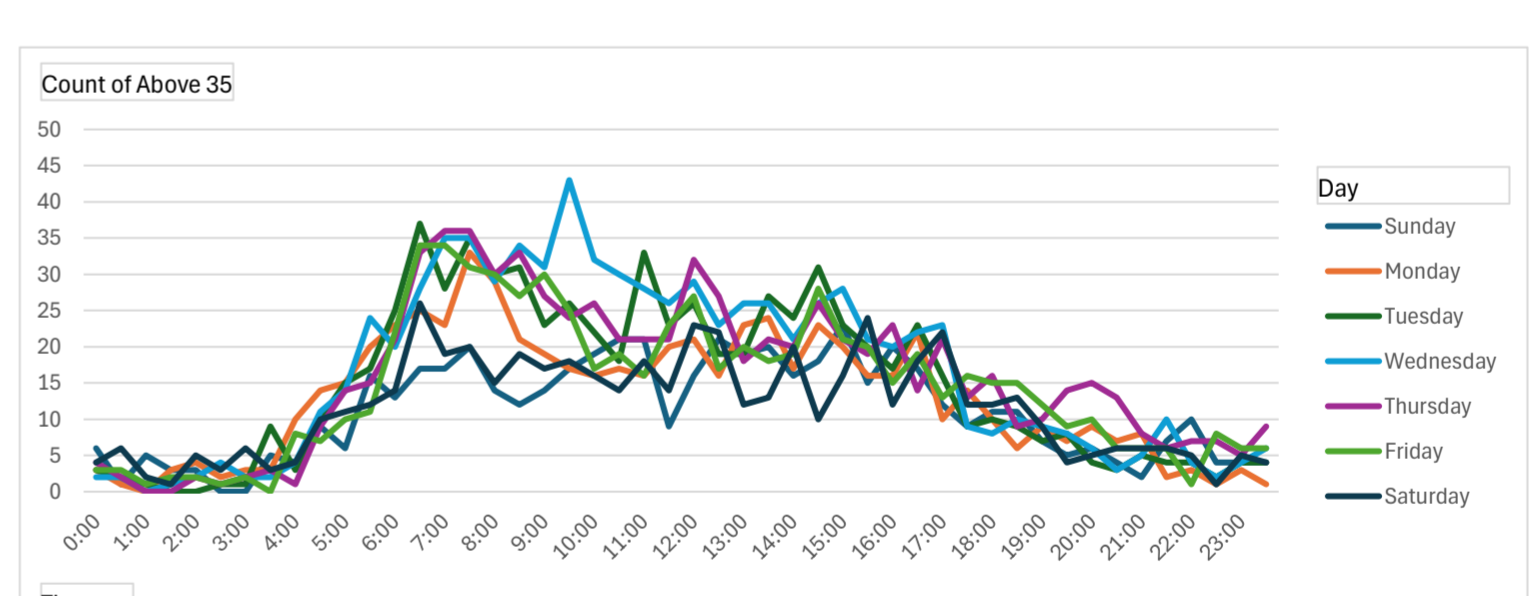

Count of Above 35	Column Labels	Monday	Tuesday	Wednesday	Thursday	Friday	Saturday	Grand Total
0:00	Sunday	6	3	3	2	4	3	4
0:30	Sunday	1	1	2	2	2	3	6
1:00	Sunday	5	0	1	0	0	1	2
1:30	Sunday	3	3	0	1	0	2	1
2:00	Sunday	3	4	0	2	2	2	5
2:30	Sunday	0	2	1	4	1	1	3
3:00	Sunday	0	3	1	2	2	2	6
3:30	Sunday	5	3	9	2	3	0	3
4:00	Sunday	4	10	3	4	1	8	4
4:30	Sunday	9	14	10	11	9	7	10
5:00	Sunday	6	15	15	14	14	10	11
5:30	Sunday	16	20	17	24	15	11	12
6:00	Sunday	13	23	25	20	21	22	14
6:30	Sunday	17	25	37	28	33	34	26
7:00	Sunday	17	23	28	35	36	34	19
7:30	Sunday	20	33	35	35	36	31	20
8:00	Sunday	14	29	30	29	30	30	15
8:30	Sunday	12	21	31	34	33	27	19
9:00	Sunday	14	19	23	31	27	30	17
9:30	Sunday	17	17	26	43	24	25	18
10:00	Sunday	19	16	22	32	26	17	16
10:30	Sunday	21	17	18	30	21	19	14
11:00	Sunday	21	16	33	28	21	16	18
11:30	Sunday	9	20	23	26	21	23	14
12:00	Sunday	16	21	26	29	32	27	23
12:30	Sunday	21	16	19	23	27	17	22
13:00	Sunday	19	23	19	26	18	20	12
13:30	Sunday	20	24	27	26	21	18	13
14:00	Sunday	16	17	24	21	20	19	20
14:30	Sunday	18	23	31	26	26	28	10
15:00	Sunday	23	20	23	28	21	21	16
15:30	Sunday	15	16	20	21	19	20	24
16:00	Sunday	20	16	17	20	23	15	12
16:30	Sunday	17	22	23	22	14	19	18
17:00	Sunday	12	10	16	23	21	13	22
17:30	Sunday	9	14	9	9	13	16	12
18:00	Sunday	11	10	10	8	16	15	12
18:30	Sunday	11	6	9	10	9	15	13
19:00	Sunday	7	9	7	9	10	12	9
19:30	Sunday	5	7	8	8	14	9	4
20:00	Sunday	6	9	4	6	15	10	5
20:30	Sunday	4	7	3	3	13	6	6
21:00	Sunday	2	8	5	5	8	6	6
21:30	Sunday	7	2	4	10	6	6	6
22:00	Sunday	10	3	4	4	7	1	5
22:30	Sunday	4	1	2	2	7	8	1
23:00	Sunday	4	3	4	4	5	6	5
23:30	Sunday	4	1	4	6	9	6	4
Grand Total	533	625	711	788	756	691	557	4661