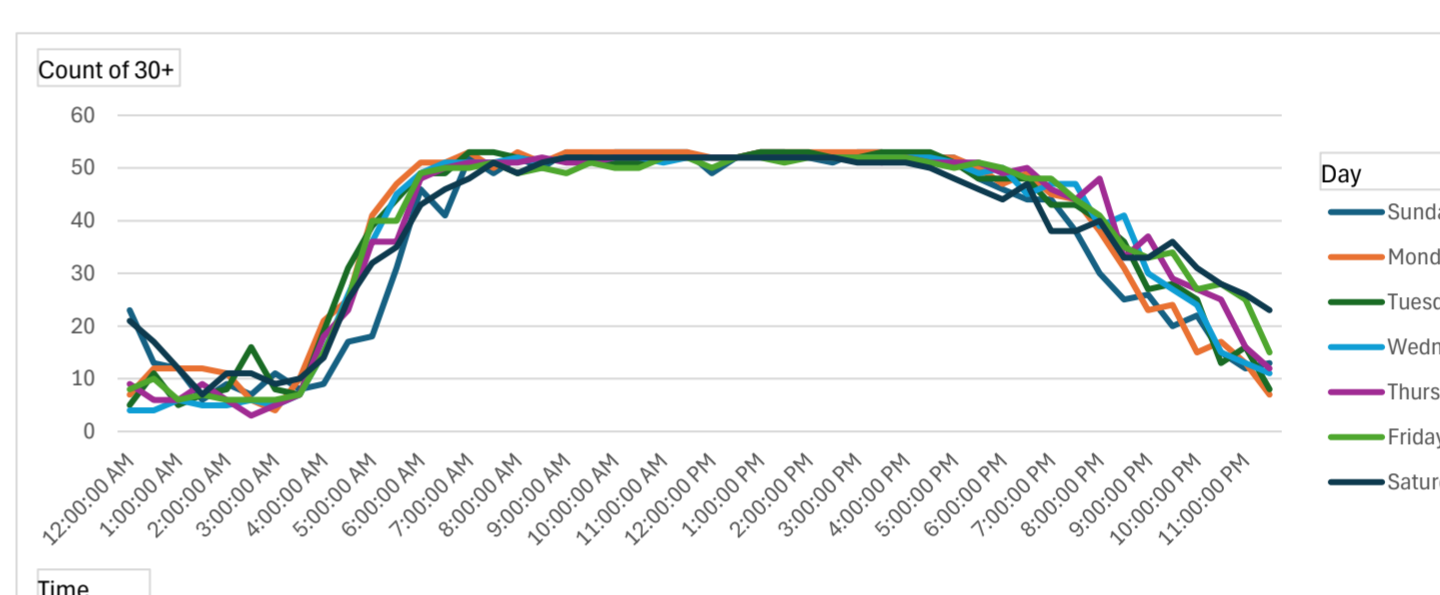

Old Mill Wall Rd

Count of 35+	Column Labels	Monday	Tuesday	Wednesday	Thursday	Friday	Saturday	Grand Total
Jan	49	60	54	83	67	52	53	418
Feb	50	56	61	61	66	60	55	408
Mar	73	82	77	66	67	101	43	509
Apr	78	57	75	73	67	62	73	485
May	50	72	79	75	69	76	57	478
Jun	67	50	69	70	94	84	68	503
Jul	64	88	54	60	68	68	93	495
Aug	65	71	80	85	78	69	62	510
Sep	48	59	63	62	68	64	78	442
Oct	64	66	64	67	49	59	64	433
Nov	51	64	53	73	65	51	63	420
Dec	36	53	45	55	48	64	61	362
Grand Total	685	778	774	830	806	820	771	5464

Count of 35+	Column Labels	Feb	Mar	Apr	May	Jun	Jul	Aug	Sep	Oct	Nov	Dec	Grand Total
Sunday	49	50	73	78	50	57	64	65	48	64	36	685	
Monday	60	56	82	57	72	50	88	71	59	66	53	778	
Tuesday	54	61	77	75	79	69	54	80	63	64	45	774	
Wednesday	83	61	66	73	75	70	60	85	62	67	55	830	
Thursday	67	66	67	67	69	94	68	78	68	49	65	806	
Friday	52	60	101	62	76	94	68	69	64	59	64	820	
Saturday	53	55	43	73	57	69	93	62	78	64	63	771	
Grand Total	418	409	509	485	478	503	495	510	442	433	420	362	5464