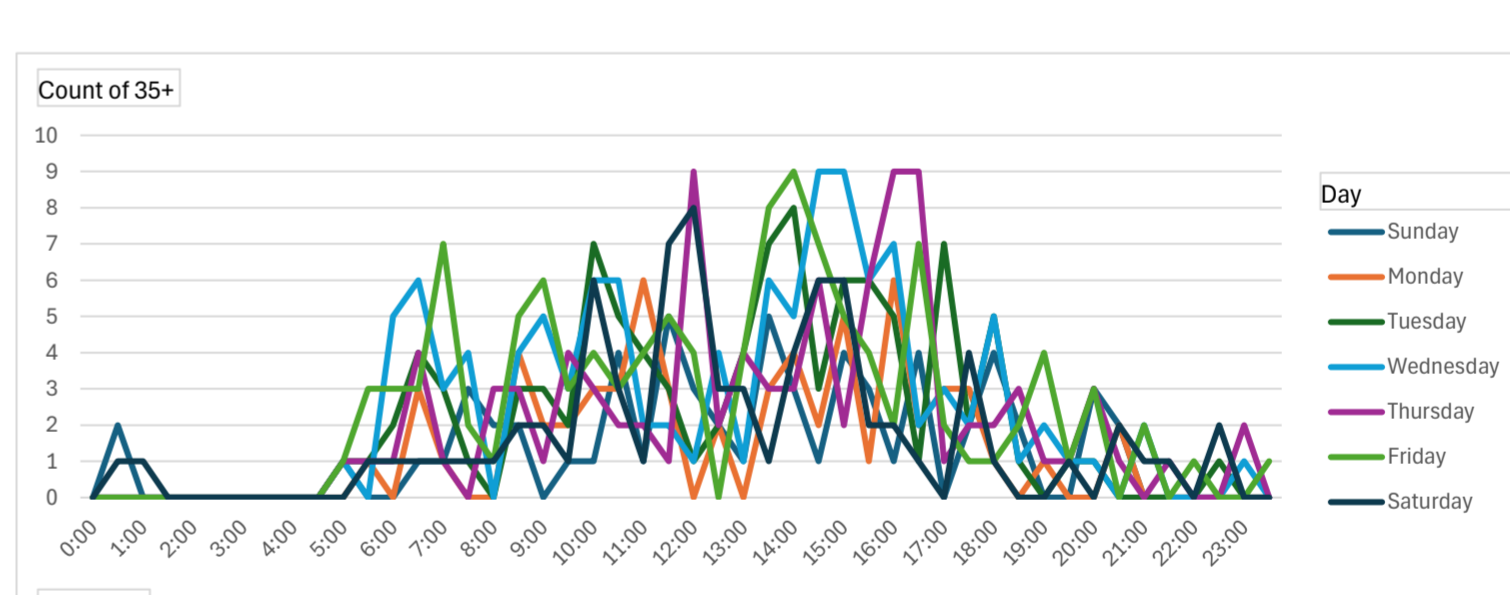

Count of 35+	Column Labels	Monday	Tuesday	Wednesday	Thursday	Friday	Saturday	Grand Total	
0:00	Sunday	0	0	0	0	0	0	0	
0:30		2	0	0	0	0	0	3	
1:00		0	0	0	0	0	0	1	
1:30		0	0	0	0	0	0	0	
2:00		0	0	0	0	0	0	0	
2:30		0	0	0	0	0	0	0	
3:00		0	0	0	0	0	0	0	
3:30		0	0	0	0	0	0	0	
4:00		0	0	0	0	0	0	0	
4:30		0	0	0	0	0	0	0	
5:00		1	0	1	1	1	1	5	
5:30		0	1	1	0	1	3	7	
6:00		0	0	2	5	1	3	12	
6:30		1	3	4	6	4	3	22	
7:00		1	1	3	3	1	7	17	
7:30		3	0	1	4	0	2	11	
8:00		2	0	0	0	3	1	7	
8:30		2	4	3	4	3	5	23	
9:00		0	2	3	5	1	6	19	
9:30		1	2	2	3	4	3	16	
10:00		1	3	7	6	3	4	30	
10:30		4	3	5	6	2	3	26	
11:00		1	6	4	2	2	4	20	
11:30		5	3	3	2	1	5	26	
12:00		3	0	1	1	9	4	26	
12:30		2	2	2	4	2	0	15	
13:00		1	0	4	1	4	4	17	
13:30		5	3	7	6	3	8	33	
14:00		3	4	8	5	3	9	36	
14:30		1	2	3	9	6	7	34	
15:00		4	5	6	9	2	5	37	
15:30		3	1	6	6	6	4	28	
16:00		1	6	5	7	9	2	32	
16:30		4	2	1	2	9	7	26	
17:00		0	3	7	3	1	2	16	
17:30		2	3	2	2	2	1	16	
18:00		4	1	5	5	2	1	19	
18:30		2	0	1	1	3	2	9	
19:00		0	1	0	2	1	4	8	
19:30		0	0	1	1	1	1	5	
20:00		3	0	1	1	3	3	11	
20:30		2	2	0	0	1	0	7	
21:00		0	0	0	2	0	2	5	
21:30		0	0	0	0	1	0	2	
22:00		0	0	0	0	0	1	1	
22:30		0	0	1	0	0	0	3	
23:00		0	0	0	1	2	0	3	
23:30		0	0	0	0	1	0	1	
Grand Total		64	63	100	115	97	118	78	635