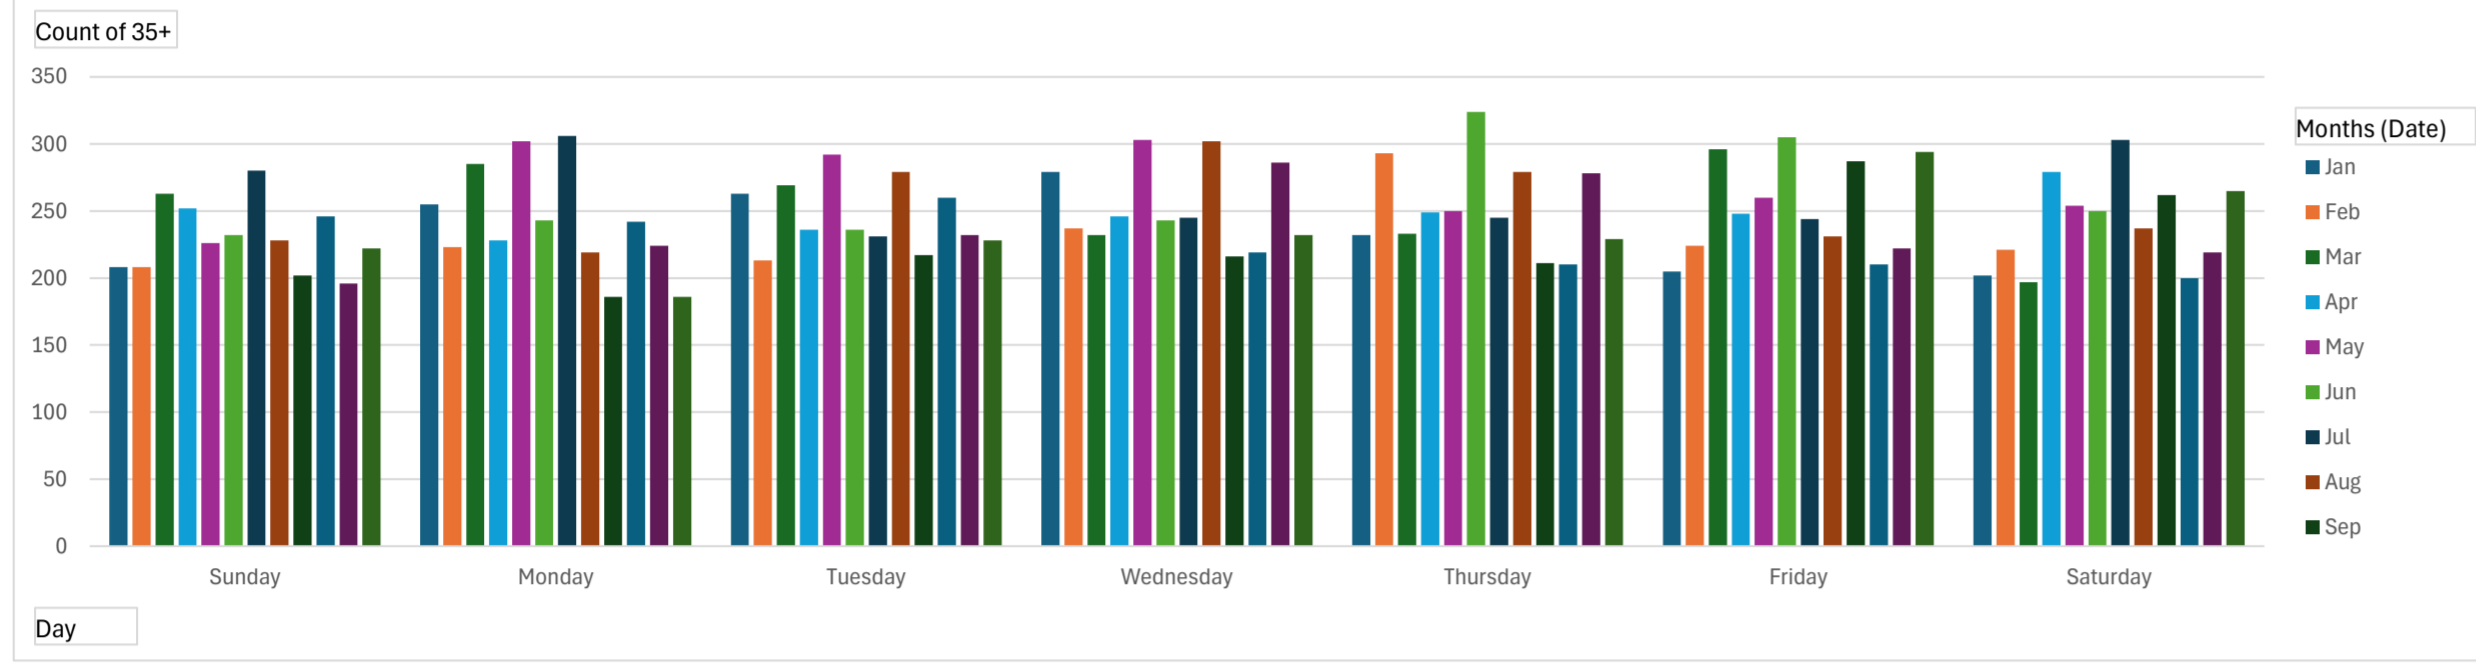

Count of 30+	Column Labels							
Row Labels	Sunday	Monday	Tuesday	Wednesday	Thursday	Friday	Saturday	Grand Total
12:00:00 AM	53	17	21	17	23	26	47	204 12:00:00 AM
12:30:00 AM	48	17	12	17	19	22	42	177 12:30:00 AM
1:00:00 AM	38	16	8	10	9	15	25	121 1:00:00 AM
1:30:00 AM	33	10	4	13	11	3	29	103 1:30:00 AM
2:00:00 AM	28	9	3	13	13	14	25	105 2:00:00 AM
2:30:00 AM	15	12	14	14	11	13	16	95 2:30:00 AM
3:00:00 AM	17	17	28	22	35	27	24	170 3:00:00 AM
3:30:00 AM	25	64	60	62	61	47	33	352 3:30:00 AM
4:00:00 AM	33	73	62	58	56	72	46	400 4:00:00 AM
4:30:00 AM	49	83	90	87	86	84	60	539 4:30:00 AM
5:00:00 AM	75	93	92	92	90	88	70	600 5:00:00 AM
5:30:00 AM	81	98	99	97	99	99	85	658 5:30:00 AM
6:00:00 AM	95	101	100	103	102	103	95	699 6:00:00 AM
6:30:00 AM	99	101	104	103	104	103	96	710 6:30:00 AM
7:00:00 AM	104	104	103	104	104	104	104	727 7:00:00 AM
7:30:00 AM	106	105	106	104	104	104	104	733 7:30:00 AM
8:00:00 AM	106	106	105	104	102	104	104	731 8:00:00 AM
8:30:00 AM	106	106	105	104	102	104	104	731 8:30:00 AM
9:00:00 AM	106	106	106	104	102	104	104	732 9:00:00 AM
9:30:00 AM	106	106	104	104	102	104	104	730 9:30:00 AM
10:00:00 AM	104	106	103	104	103	104	104	728 10:00:00 AM
10:30:00 AM	106	106	104	104	104	104	104	732 10:30:00 AM
11:00:00 AM	106	106	104	104	104	103	104	731 11:00:00 AM
11:30:00 AM	106	106	104	104	104	103	104	731 11:30:00 AM
12:00:00 PM	106	106	106	104	103	103	103	731 12:00:00 PM
12:30:00 PM	106	106	106	104	103	104	103	732 12:30:00 PM
1:00:00 PM	106	106	106	104	102	104	104	732 1:00:00 PM
1:30:00 PM	106	106	106	104	104	104	104	734 1:30:00 PM
2:00:00 PM	106	106	106	104	104	104	104	734 2:00:00 PM
2:30:00 PM	106	106	106	103	104	104	104	733 2:30:00 PM
3:00:00 PM	106	106	106	104	104	104	104	734 3:00:00 PM
3:30:00 PM	106	106	104	104	104	104	104	732 3:30:00 PM
4:00:00 PM	106	106	106	104	104	104	104	734 4:00:00 PM
4:30:00 PM	106	106	106	104	104	104	104	734 4:30:00 PM
5:00:00 PM	105	105	104	103	104	103	104	728 5:00:00 PM
5:30:00 PM	105	105	104	104	104	104	104	730 5:30:00 PM
6:00:00 PM	106	106	102	104	104	104	102	728 6:00:00 PM
6:30:00 PM	102	102	104	104	102	104	103	721 6:30:00 PM
7:00:00 PM	99	101	98	100	103	101	100	702 7:00:00 PM
7:30:00 PM	97	98	89	100	101	103	100	688 7:30:00 PM
8:00:00 PM	89	83	93	89	97	99	91	641 8:00:00 PM
8:30:00 PM	82	85	81	80	91	91	86	606 8:30:00 PM
9:00:00 PM	76	71	70	84	84	84	88	557 9:00:00 PM
9:30:00 PM	64	55	67	66	80	76	87	495 9:30:00 PM
10:00:00 PM	53	43	42	61	69	81	77	426 10:00:00 PM
10:30:00 PM	52	33	32	46	57	71	62	353 10:30:00 PM
11:00:00 PM	34	26	34	33	37	62	59	285 11:00:00 PM
11:30:00 PM	24	27	23	33	29	56	56	248 11:30:00 PM
Grand Total	3893	3868	3842	3904	3948	4032	3990	27477