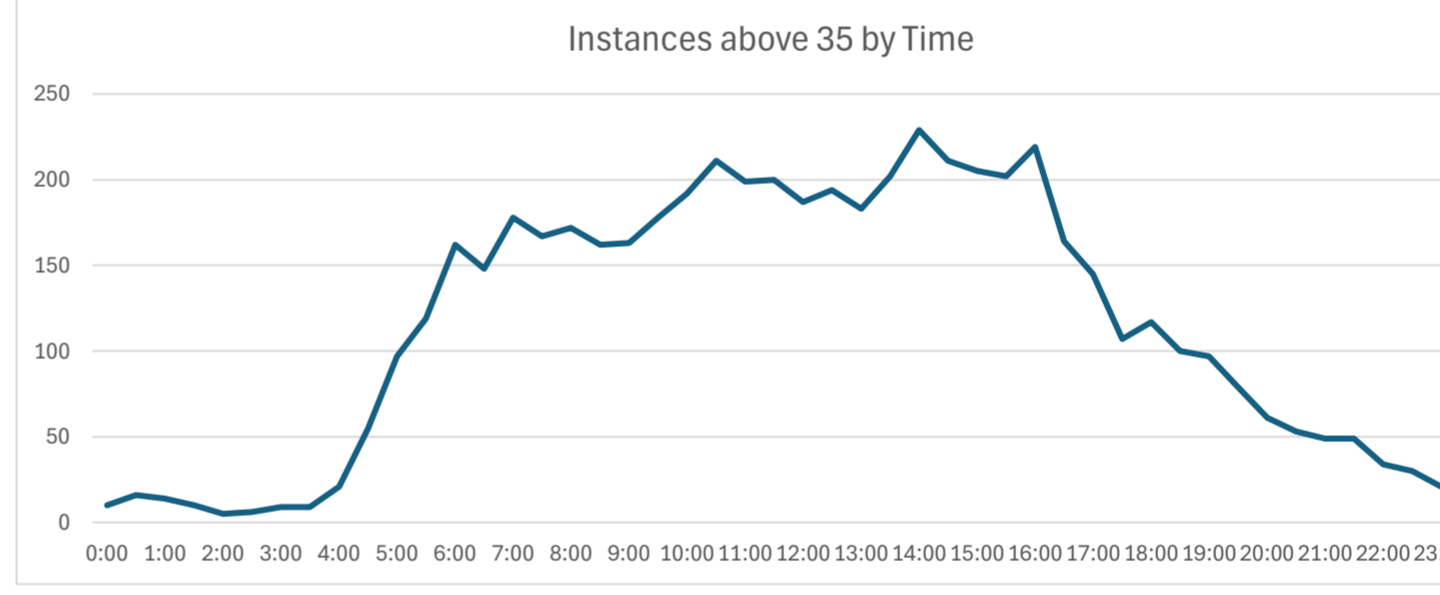

Count of 35+	Column Labels	Monday	Tuesday	Wednesday	Thursday	Friday	Saturday	Grand Total
0:00	1	1	0	0	2	1	5	10
0:30	0	0	3	2	1	3	7	16
1:00	5	2	1	1	4	0	1	14
1:30	2	3	2	0	1	1	1	10
2:00	2	2	0	0	1	0	0	5
2:30	0	2	0	1	1	1	1	6
3:00	3	1	0	1	1	1	2	9
3:30	1	1	1	2	1	2	1	9
4:00	3	3	1	2	4	5	3	21
4:30	7	8	10	9	7	7	7	55
5:00	10	16	15	15	11	16	14	97
5:30	10	16	22	18	16	22	15	119
6:00	11	28	29	28	25	23	18	162
6:30	13	18	23	26	27	23	18	148
7:00	22	31	29	23	29	26	18	178
7:30	19	23	24	24	24	26	27	167
8:00	21	23	28	25	29	20	26	172
8:30	30	18	21	24	22	21	26	162
9:00	21	21	24	22	23	24	28	163
9:30	32	24	25	24	22	26	25	178
10:00	26	31	27	24	30	24	30	192
10:30	28	33	24	33	30	28	35	211
11:00	24	29	35	27	29	34	21	199
11:30	28	33	24	29	29	32	25	200
12:00	26	22	24	32	28	28	27	187
12:30	19	30	26	30	27	31	31	194
13:00	27	30	22	26	28	27	23	183
13:30	22	30	29	32	23	31	35	202
14:00	26	38	30	39	38	31	27	229
14:30	30	26	30	31	34	32	28	211
15:00	26	32	27	33	28	35	24	205
15:30	27	25	29	33	34	30	24	202
16:00	23	36	29	35	34	33	29	219
16:30	22	22	21	19	29	25	26	164
17:00	22	17	20	24	22	24	16	145
17:30	14	19	14	16	18	15	11	107
18:00	14	17	21	15	15	14	21	117
18:30	14	9	15	14	15	20	13	100
19:00	14	14	13	16	8	20	12	97
19:30	8	10	12	16	14	10	9	79
20:00	4	7	8	9	9	12	12	61
20:30	4	8	8	16	6	7	4	53
21:00	4	3	9	9	9	6	9	49
21:30	5	8	7	7	4	7	11	49
22:00	6	2	4	5	5	5	7	34
22:30	4	2	3	3	6	5	7	30
23:00	2	4	2	5	0	3	5	21
23:30	3	0	3	5	3	3	6	23
Grand Total	685	778	774	830	806	820	771	5464