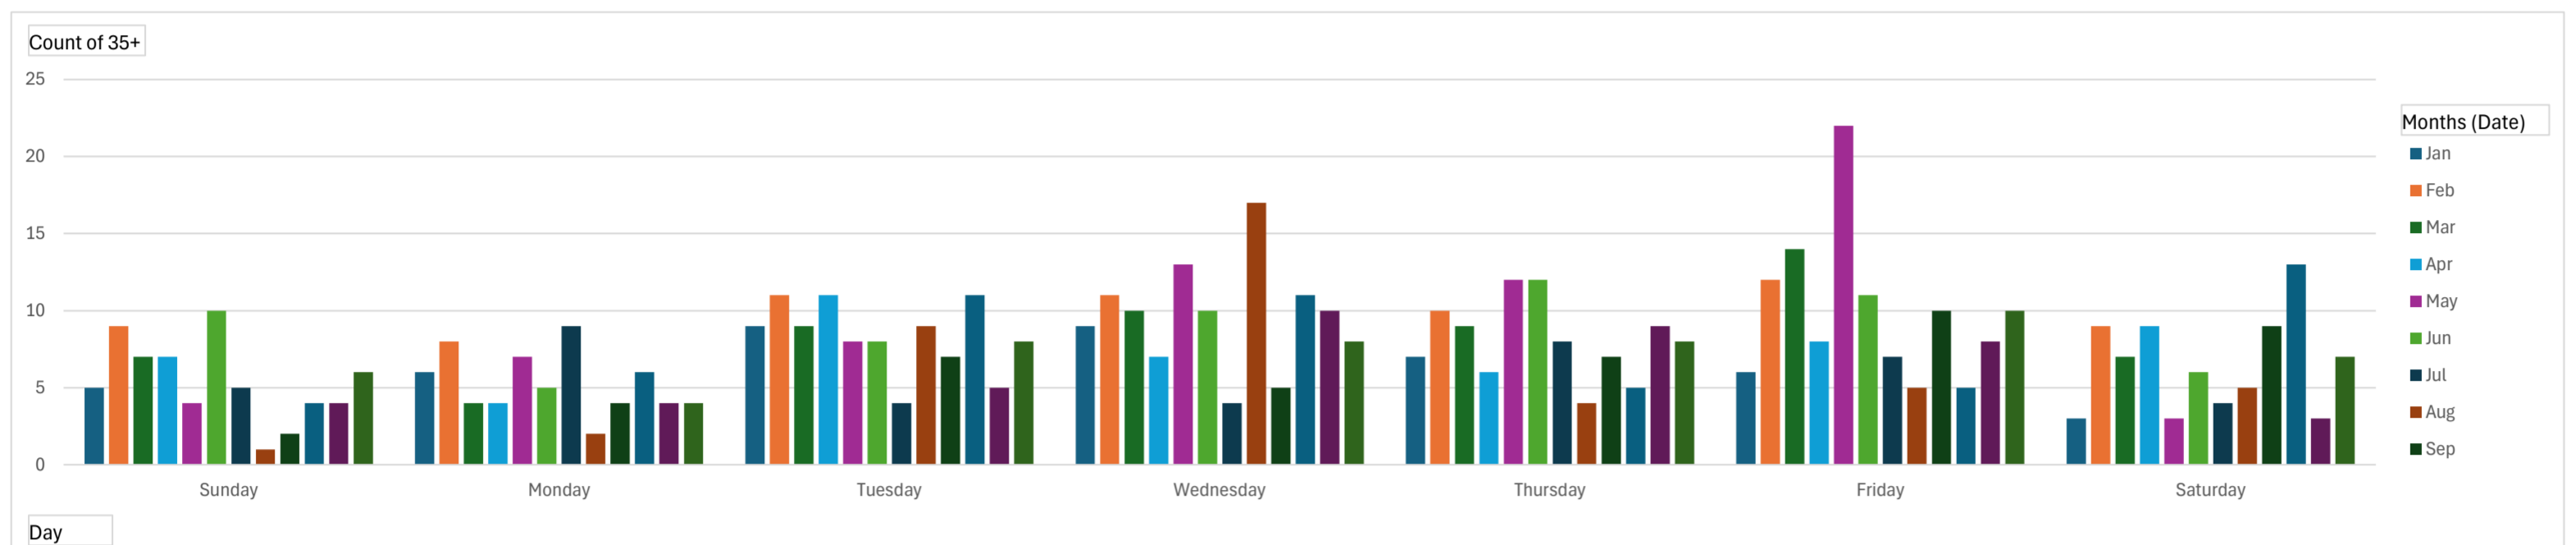

Count of 30+	Column Labels	Monday	Tuesday	Wednesday	Thursday	Friday	Saturday	Grand Total	
12:00:00 AM	Sunday	1	1	0	1	1	2	7	
12:30:00 AM		2	1	0	1	1	3	9	
1:00:00 AM		2	1	0	1	0	0	7	
1:30:00 AM		0	0	0	0	0	0	3	
2:00:00 AM		0	2	0	0	0	0	2	
2:30:00 AM		0	0	0	0	1	0	1	
3:00:00 AM		0	0	0	0	2	0	2	
3:30:00 AM		0	0	0	0	0	0	0	
4:00:00 AM		2	1	0	0	1	3	7	
4:30:00 AM		1	0	2	3	2	2	12	
5:00:00 AM		3	2	3	3	7	5	27	
5:30:00 AM		3	15	17	16	15	13	85	
6:00:00 AM		1	18	22	22	21	20	110	
6:30:00 AM		7	21	26	26	25	27	144	
7:00:00 AM		7	23	32	35	29	23	165	
7:30:00 AM		16	15	19	20	16	26	133	
8:00:00 AM		11	15	11	21	18	23	117	
8:30:00 AM		16	20	23	28	21	24	146	
9:00:00 AM		20	17	21	21	19	19	136	
9:30:00 AM		23	20	24	23	19	21	151	
10:00:00 AM		17	20	24	31	20	29	169	
10:30:00 AM		34	19	27	32	23	25	189	
11:00:00 AM		18	23	23	24	22	22	158	
11:30:00 AM		27	23	24	24	23	29	180	
12:00:00 PM		28	28	22	17	21	29	168	
12:30:00 PM		22	23	24	16	29	25	159	
1:00:00 PM		22	22	28	23	25	29	175	
1:30:00 PM		28	32	31	24	28	31	193	
2:00:00 PM		23	30	28	31	30	31	196	
2:30:00 PM		26	24	24	32	31	33	199	
3:00:00 PM		22	31	29	36	29	32	215	
3:30:00 PM		15	28	28	33	32	28	193	
4:00:00 PM		18	25	23	29	33	34	200	
4:30:00 PM		18	19	23	26	22	27	154	
5:00:00 PM		8	29	23	30	24	19	146	
5:30:00 PM		14	13	26	21	19	23	132	
6:00:00 PM		9	16	19	19	22	14	114	
6:30:00 PM		16	15	6	15	14	14	91	
7:00:00 PM		9	10	8	13	17	13	83	
7:30:00 PM		0	9	8	12	9	9	57	
8:00:00 PM		8	3	6	13	12	10	58	
8:30:00 PM		7	7	1	3	4	12	45	
9:00:00 PM		4	4	5	7	11	10	48	
9:30:00 PM		2	3	4	3	7	5	33	
10:00:00 PM		5	4	4	1	2	7	25	
10:30:00 PM		4	2	4	4	2	7	30	
11:00:00 PM		1	1	2	3	3	2	16	
11:30:00 PM		0	0	3	2	1	5	18	
<b>Grand Total</b>		<b>520</b>	<b>635</b>	<b>677</b>	<b>745</b>	<b>711</b>	<b>763</b>	<b>639</b>	<b>4690</b>