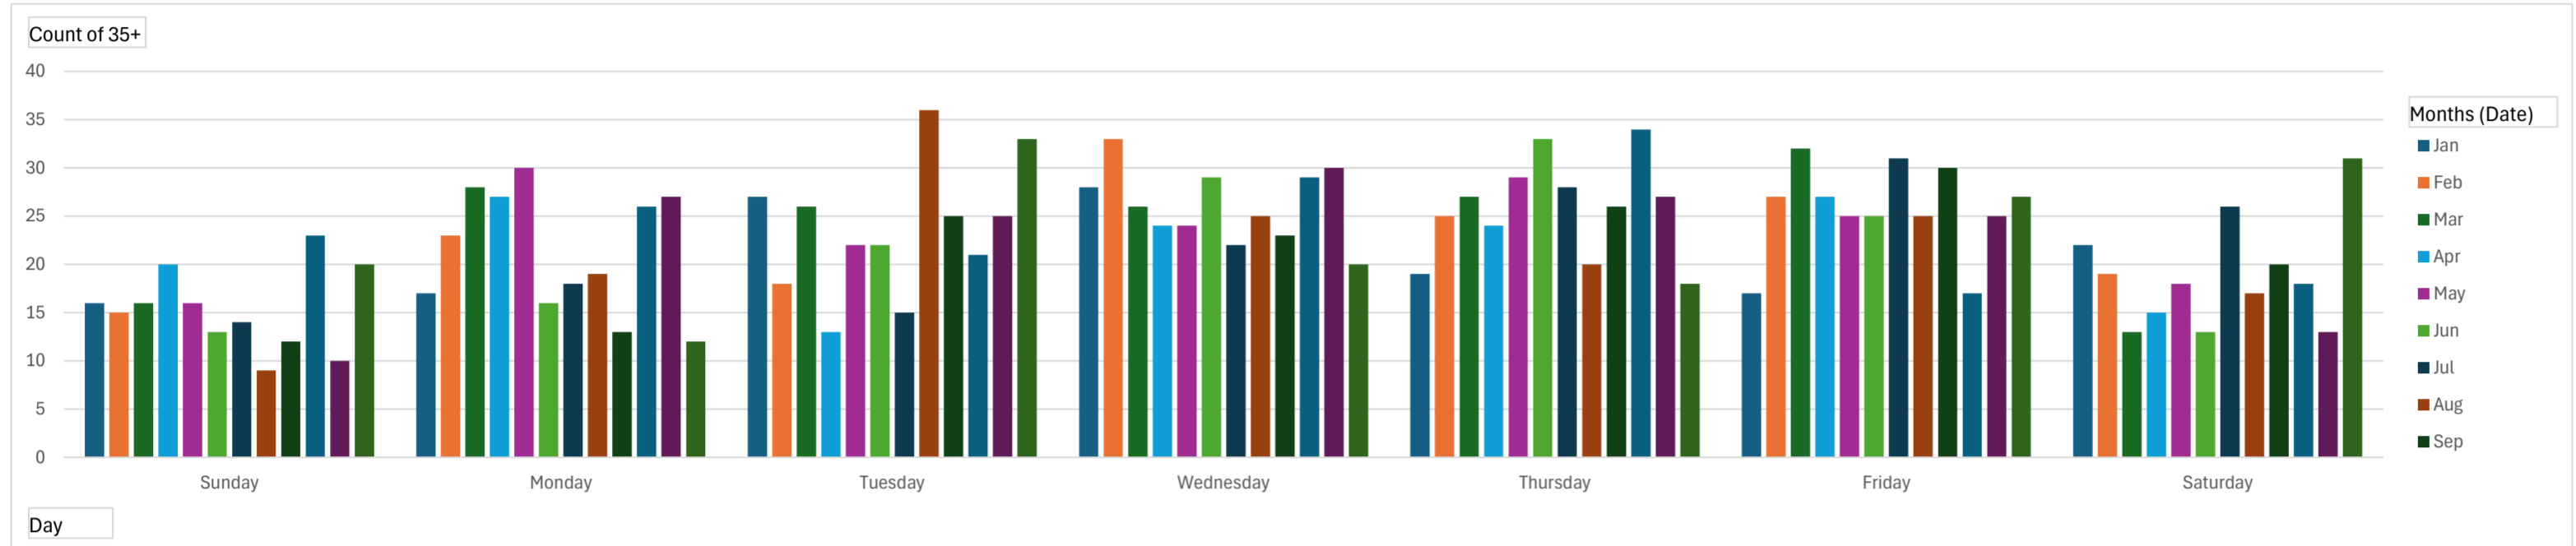

Count of 30+	Column Labels	Monday	Tuesday	Wednesday	Thursday	Friday	Saturday	Grand Total
12:00:00 AM	2	2	3	3	7	2	5	24
12:30:00 AM	5	1	2	1	2	3	4	18
1:00:00 AM	2	3	0	0	4	3	2	14
1:30:00 AM	2	4	1	0	2	0	3	12
2:00:00 AM	3	0	2	2	2	0	5	14
2:30:00 AM	0	2	3	2	2	4	2	15
3:00:00 AM	1	4	1	1	1	0	2	10
3:30:00 AM	1	3	2	1	3	1	0	11
4:00:00 AM	1	5	5	6	2	5	0	24
4:30:00 AM	0	0	7	4	1	0	1	13
5:00:00 AM	1	10	12	10	18	13	2	66
5:30:00 AM	8	11	11	12	12	15	1	70
6:00:00 AM	7	26	33	35	33	24	15	173
6:30:00 AM	10	34	43	38	38	37	18	218
7:00:00 AM	11	49	71	58	56	48	23	316
7:30:00 AM	16	50	66	70	60	61	32	355
8:00:00 AM	24	63	58	60	67	62	31	365
8:30:00 AM	31	51	60	67	69	58	46	382
9:00:00 AM	42	45	50	55	54	51	45	342
9:30:00 AM	46	48	50	52	57	51	53	357
10:00:00 AM	47	45	43	39	47	45	55	321
10:30:00 AM	51	47	47	63	53	53	50	364
11:00:00 AM	53	41	43	56	46	48	61	348
11:30:00 AM	58	52	59	55	43	58	53	378
12:00:00 PM	60	37	55	50	51	55	63	371
12:30:00 PM	52	43	51	49	52	42	57	346
1:00:00 PM	47	48	44	55	47	50	57	348
1:30:00 PM	43	44	47	48	49	65	58	354
2:00:00 PM	67	51	52	52	53	54	59	388
2:30:00 PM	53	54	57	57	49	52	59	381
3:00:00 PM	47	59	60	60	59	52	41	378
3:30:00 PM	53	53	61	62	53	58	53	393
4:00:00 PM	46	50	53	60	54	56	45	364
4:30:00 PM	46	61	57	58	67	56	54	399
5:00:00 PM	38	50	45	47	50	52	41	323
5:30:00 PM	40	42	44	51	47	54	45	323
6:00:00 PM	35	42	42	43	44	33	24	263
6:30:00 PM	29	33	35	32	20	37	26	212
7:00:00 PM	21	27	30	35	28	27	16	184
7:30:00 PM	18	17	23	24	21	24	25	152
8:00:00 PM	10	28	15	14	16	23	12	118
8:30:00 PM	7	7	12	10	15	11	14	76
9:00:00 PM	5	12	12	12	22	9	12	84
9:30:00 PM	6	12	11	13	23	12	8	85
10:00:00 PM	8	2	7	9	14	18	7	65
10:30:00 PM	5	6	9	9	12	15	11	67
11:00:00 PM	3	3	7	8	5	7	5	38
11:30:00 PM	2	3	7	3	6	9	7	37
Grand Total	1163	1380	1508	1551	1536	1513	1308	9959