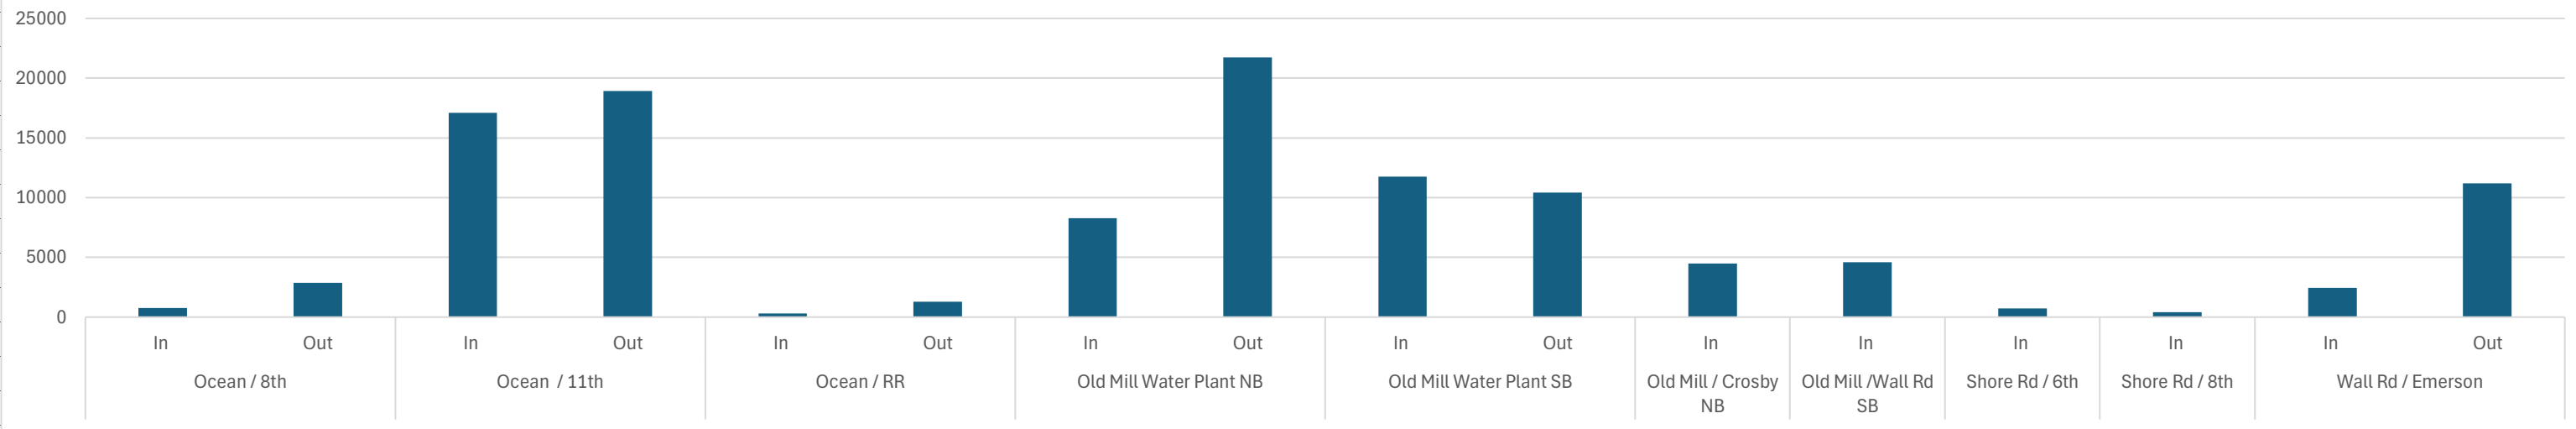

Count Over 35MPH