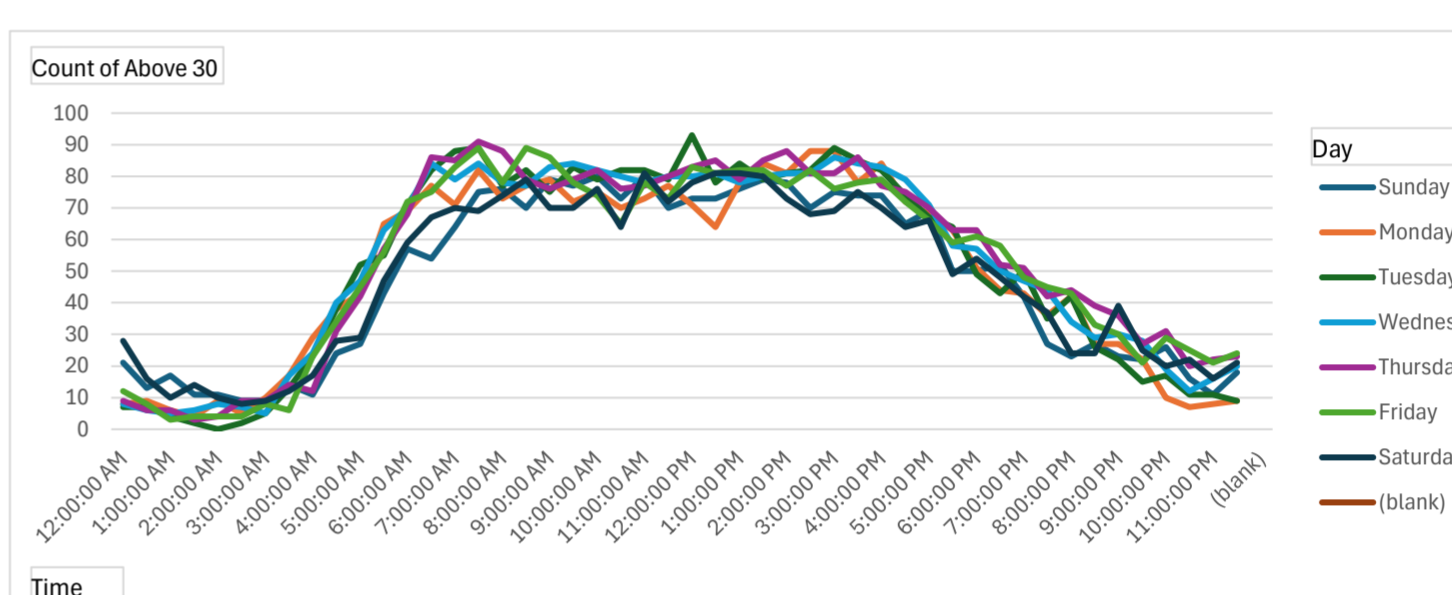

Ocean Rd / 8th

Count of Above 35	Column Labels								Grand Total
Row Labels	Sunday	Monday	Tuesday	Wednesday	Thursday	Friday	Saturday	Grand Total	
Jan	46	62	60	81	72	52	47	420 Jan	
Feb	45	44	53	65	86	57	51	401 Feb	
Mar	52	69	76	58	63	74	37	429 Mar	
Apr	43	49	53	64	48	56	54	367 Apr	
May	45	47	77	62	45	54	42	372 May	
Jun	45	56	53	68	79	87	47	435 Jun	
Jul	50	73	49	53	58	49	57	389 Jul	
Aug	43	43	59	68	63	47	29	352 Aug	
Sep	34	38	57	62	55	59	49	354 Sep	
Oct	51	55	72	57	52	49	41	377 Oct	
Nov	34	50	50	85	74	50	59	402 Nov	
Dec	45	39	52	65	61	57	44	363 Dec	
Grand Total	533	625	711	788	756	691	557	4661	

Count of Above 35	Column Labels													Grand Total
Row Labels	Jan	Feb	Mar	Apr	May	Jun	Jul	Aug	Sep	Oct	Nov	Dec	Grand Total	
Sunday	46	45	52	43	45	45	50	43	34	51	34	45	533 Sunday	
Monday	62	44	69	49	47	56	73	43	38	55	50	39	625 Monday	
Tuesday	60	53	76	53	77	53	49	59	57	72	50	52	711 Tuesday	
Wednesday	81	65	58	64	62	68	53	68	62	57	85	65	788 Wednesday	
Thursday	72	86	63	48	45	79	58	63	55	52	74	61	756 Thursday	
Friday	52	57	74	56	54	87	49	47	59	49	50	57	691 Friday	
Saturday	47	51	37	54	42	47	57	29	49	41	59	44	557 Saturday	
Grand Total	420	401	429	367	372	435	389	352	354	377	402	363	4661