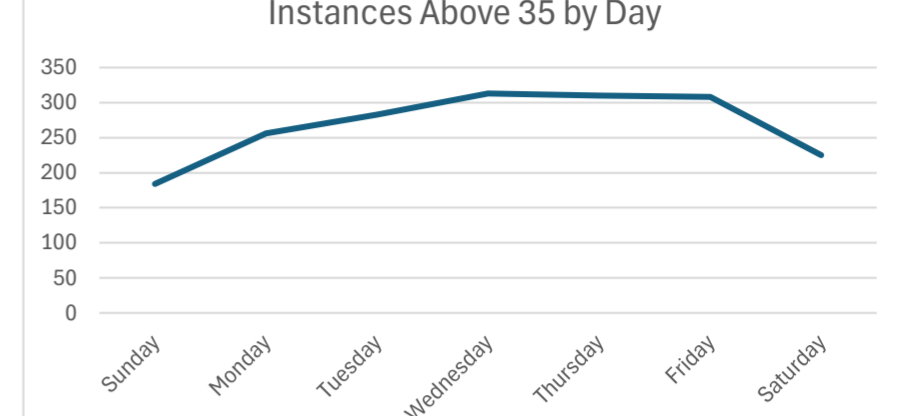

Count of 30+	Column Labels	Monday	Tuesday	Wednesday	Thursday	Friday	Saturday	Grand Total
12:00:00 AM	2	2	3	3	7	2	5	24
12:30:00 AM	5	1	2	1	2	3	4	18
1:00:00 AM	2	3	0	0	4	3	2	14
1:30:00 AM	2	4	1	0	2	0	3	12
2:00:00 AM	3	0	2	2	2	0	5	14
2:30:00 AM	0	2	3	2	2	4	2	15
3:00:00 AM	1	4	1	1	1	0	2	10
3:30:00 AM	1	3	2	1	3	1	0	11
4:00:00 AM	1	5	5	6	2	5	0	24
4:30:00 AM	0	0	7	4	1	0	1	13
5:00:00 AM	1	10	12	10	18	13	2	66
5:30:00 AM	8	11	11	12	12	15	1	70
6:00:00 AM	7	26	33	35	33	24	15	173
6:30:00 AM	10	34	43	38	38	37	18	218
7:00:00 AM	11	49	71	58	56	48	23	316
7:30:00 AM	16	50	66	70	60	61	32	355
8:00:00 AM	24	63	58	60	67	62	31	365
8:30:00 AM	31	51	60	67	69	58	46	382
9:00:00 AM	42	45	50	55	54	51	45	342
9:30:00 AM	46	48	50	52	57	51	53	357
10:00:00 AM	47	45	43	39	47	45	55	321
10:30:00 AM	51	47	47	63	53	53	50	364
11:00:00 AM	53	41	43	56	46	48	61	348
11:30:00 AM	58	52	59	55	43	58	53	378
12:00:00 PM	60	37	55	50	51	55	63	371
12:30:00 PM	52	43	51	49	52	42	57	346
1:00:00 PM	47	48	44	55	47	50	57	348
1:30:00 PM	43	44	47	48	49	65	58	354
2:00:00 PM	67	51	52	52	53	54	59	388
2:30:00 PM	53	54	57	57	49	52	59	381
3:00:00 PM	47	59	60	60	59	52	41	378
3:30:00 PM	53	53	61	62	53	58	53	393
4:00:00 PM	46	50	53	60	54	56	45	364
4:30:00 PM	46	61	57	58	67	56	54	399
5:00:00 PM	38	50	45	47	50	52	41	323
5:30:00 PM	40	42	44	51	47	54	45	323
6:00:00 PM	35	42	42	43	44	33	24	263
6:30:00 PM	29	33	35	32	20	37	26	212
7:00:00 PM	21	27	30	35	28	27	16	184
7:30:00 PM	18	17	23	24	21	24	25	152
8:00:00 PM	10	28	15	14	16	23	12	118
8:30:00 PM	7	7	12	10	15	11	14	76
9:00:00 PM	5	12	12	12	22	9	12	84
9:30:00 PM	6	12	11	13	23	12	8	85
10:00:00 PM	8	2	7	9	14	18	7	65
10:30:00 PM	5	6	9	9	12	15	11	67
11:00:00 PM	3	3	7	8	5	7	5	38
11:30:00 PM	2	3	7	3	6	9	7	37
Grand Total	1163	1380	1508	1551	1536	1513	1308	9959