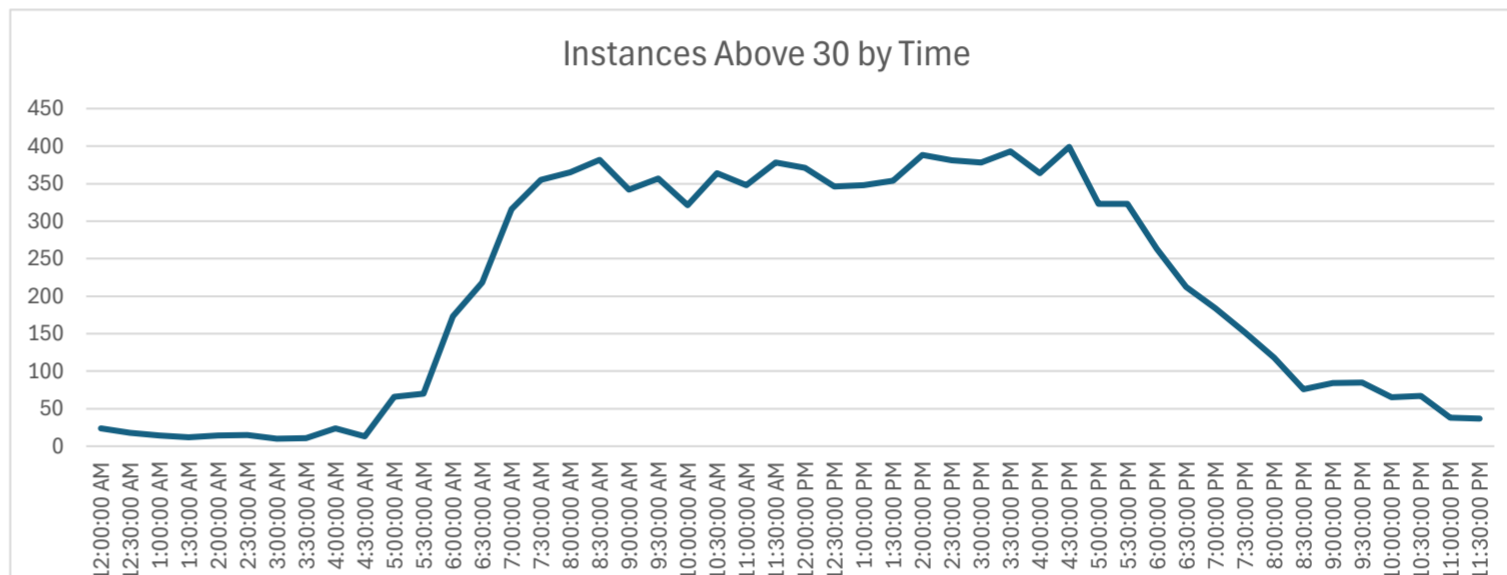

Monmouth Ave

Count of 35+	Column Labels	Monday	Tuesday	Wednesday	Thursday	Friday	Saturday	Grand Total
Jan	16	17	27	28	19	17	22	146
Feb	15	23	18	33	25	27	19	160
Mar	16	28	26	26	27	32	13	168
Apr	20	27	13	24	24	27	15	150
May	16	30	22	24	29	25	18	164
Jun	13	16	22	29	33	25	13	151
Jul	14	18	15	22	28	31	26	154
Aug	9	19	36	25	20	25	17	151
Sep	12	13	25	23	26	30	20	149
Oct	23	26	21	29	34	17	18	168
Nov	10	27	25	30	27	25	13	157
Dec	20	12	33	30	18	27	31	161
Grand Total	184	256	283	313	310	308	225	1879

Count of 35+	Column Labels	Feb	Mar	Apr	May	Jun	Jul	Aug	Sep	Oct	Nov	Dec	Grand Total
Sunday	16	15	16	20	16	13	14	9	12	23	10	20	184
Monday	17	23	28	27	30	16	18	19	13	26	27	12	256
Tuesday	27	18	26	13	22	22	15	36	25	21	25	33	283
Wednesday	28	33	26	24	24	29	22	25	23	29	30	20	313
Thursday	19	25	27	24	29	33	28	20	26	34	27	18	310
Friday	17	27	32	27	25	25	31	25	30	17	25	27	308
Saturday	22	19	13	15	18	13	26	17	20	18	13	31	225
Grand Total	146	160	168	150	164	151	154	151	149	168	157	161	1879