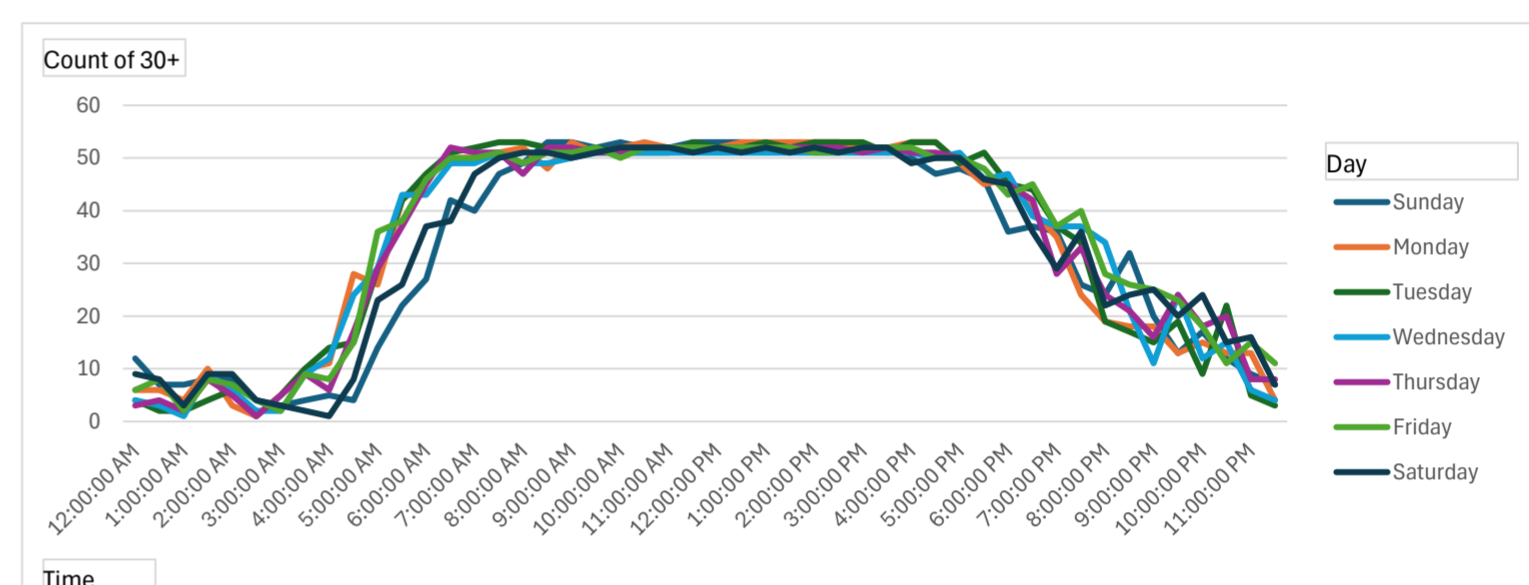

Count of 35+	Column Labels								
Row Labels	Sunday	Monday	Tuesday	Wednesday	Thursday	Friday	Saturday	Grand Total	
0:00	3	0	3	2	1	2	2	13	0:00
0:30	3	2	1	0	1	2	3	12	0:30
1:00	1	2	0	0	0	1	1	5	1:00
1:30	2	3	0	4	0	2	1	12	1:30
2:00	2	0	2	3	1	2	3	13	2:00
2:30	0	0	0	0	0	1	1	2	2:30
3:00	0	3	2	0	1	1	1	8	3:00
3:30	2	1	2	1	0	1	0	7	3:30
4:00	2	2	3	2	1	3	0	13	4:00
4:30	2	7	5	10	3	4	2	33	4:30
5:00	6	10	5	10	10	11	7	59	5:00
5:30	9	21	24	23	15	20	10	122	5:30
6:00	5	27	30	23	26	29	15	155	6:00
6:30	14	32	27	30	41	34	10	188	6:30
7:00	14	30	25	37	28	30	20	184	7:00
7:30	20	21	27	22	29	29	22	170	7:30
8:00	21	20	26	25	18	19	25	154	8:00
8:30	28	21	28	28	23	29	30	187	8:30
9:00	29	23	22	28	22	25	30	179	9:00
9:30	30	27	26	25	19	31	23	181	9:30
10:00	30	26	30	31	28	27	34	206	10:00
10:30	39	25	29	27	31	31	34	216	10:30
11:00	31	30	25	34	34	34	35	223	11:00
11:30	33	27	36	33	35	37	32	233	11:30
12:00	35	28	33	28	27	38	35	224	12:00
12:30	40	27	31	33	29	39	33	232	12:30
13:00	33	37	37	33	41	37	28	246	13:00
13:30	32	30	39	39	37	34	31	242	13:30
14:00	27	29	36	37	40	37	33	239	14:00
14:30	31	39	34	35	45	42	30	256	14:30
15:00	35	34	36	34	41	40	32	252	15:00
15:30	26	35	29	36	37	37	27	227	15:30
16:00	21	25	37	32	33	36	27	211	16:00
16:30	15	27	28	31	28	30	25	184	16:30
17:00	13	24	24	24	27	29	16	157	17:00
17:30	13	21	21	18	18	20	19	130	17:30
18:00	18	16	18	17	19	15	20	123	18:00
18:30	9	13	12	14	17	9	9	83	18:30
19:00	6	15	13	8	8	9	13	72	19:00
19:30	7	9	3	13	11	10	8	61	19:30
20:00	9	5	9	11	7	10	7	58	20:00
20:30	8	4	4	3	2	8	5	34	20:30
21:00	8	5	3	2	4	9	7	38	21:00
21:30	4	5	7	6	10	8	6	46	21:30
22:00	8</