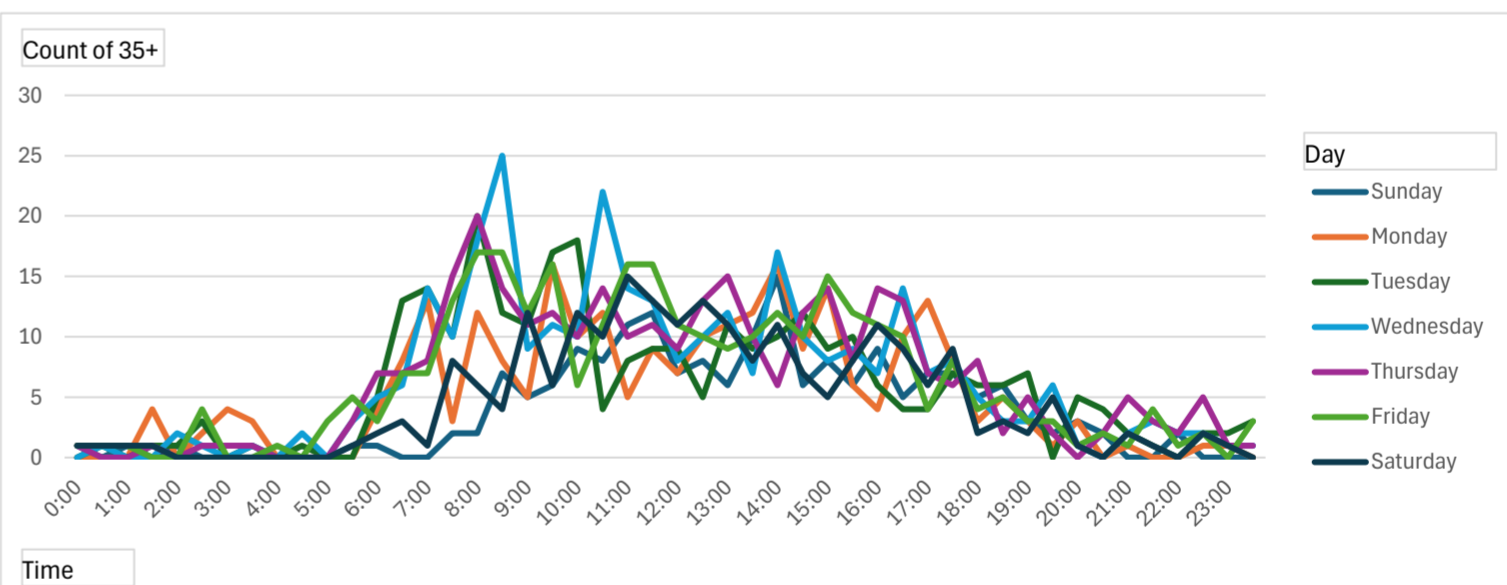

Count of 35+	Column Labels	Monday	Tuesday	Wednesday	Thursday	Friday	Saturday	Grand Total
0:00	1	0	0	0	1	1	1	4
0:30	0	0	1	1	0	1	1	4
1:00	1	0	0	0	0	1	1	3
1:30	0	4	1	0	1	0	1	7
2:00	1	0	1	2	0	0	0	4
2:30	0	2	3	1	1	4	0	11
3:00	0	4	0	0	1	0	0	5
3:30	0	3	1	1	1	0	0	6
4:00	0	0	0	0	0	1	0	1
4:30	0	0	1	2	0	0	0	3
5:00	0	0	0	0	0	3	0	3
5:30	1	0	0	3	3	5	1	13
6:00	1	4	5	5	7	3	2	27
6:30	0	8	13	6	7	7	3	44
7:00	0	13	14	14	8	7	1	57
7:30	2	3	10	10	15	13	8	61
8:00	2	12	20	18	20	17	6	95
8:30	7	8	12	25	14	17	4	87
9:00	5	5	11	9	11	12	12	65
9:30	6	16	17	11	12	16	6	84
10:00	9	10	18	10	10	6	12	75
10:30	8	12	4	22	14	11	10	81
11:00	11	5	8	14	10	16	15	79
11:30	12	9	9	13	11	16	13	83
12:00	7	7	9	8	9	11	11	62
12:30	8	10	5	10	13	10	13	69
13:00	6	11	11	12	15	9	11	75
13:30	10	12	9	7	10	10	8	66
14:00	15	16	10	17	6	12	11	87
14:30	6	9	12	10	12	10	7	66
15:00	8	14	9	8	14	15	5	73
15:30	6	6	10	9	8	12	8	59
16:00	9	4	6	7	14	11	11	62
16:30	5	10	4	14	13	10	9	65
17:00	7	13	4	7	7	4	6	48
17:30	7	8	7	8	6	8	9	53
18:00	5	3	6	5	8	4	2	33
18:30	6	5	6	3	2	5	3	30
19:00	3	3	7	3	5	3	2	26
19:30	2	1	0	6	2	3	5	19
20:00	3	3	5	1	0	1	1	14
20:30	2	0	4	0	2	2	0	10
21:00	0	1	2	2	5	1	2	13
21:30	0	0	1	3	3	4	1	12
22:00	2	0	0	2	2	1	0	7
22:30	0	1	2	2	5	2	2	14
23:00	0	1	2	1	1	0	1	6
23:30	0	0	3	1	1	3	0	8
Grand Total	184	256	283	313	310	308	225	1879