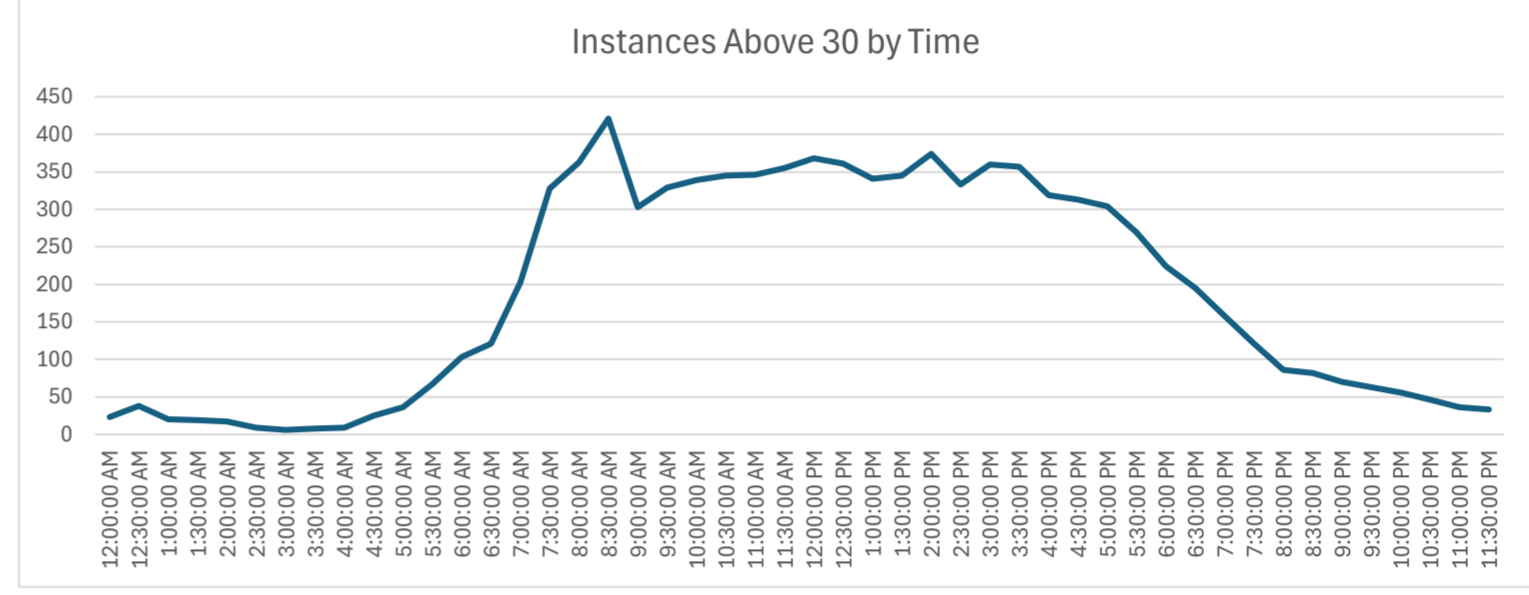

Count of 35+	Column Labels	Monday	Tuesday	Wednesday	Thursday	Friday	Saturday	Grand Total
0:00	0	0	2	0	0	1	1	4
0:30	1	0	0	1	0	3	1	6
1:00	0	1	1	0	1	0	0	3
1:30	1	0	0	1	0	1	2	5
2:00	1	0	3	1	0	0	2	7
2:30	1	0	0	0	0	0	1	2
3:00	0	0	1	0	0	0	0	1
3:30	1	0	1	0	0	1	0	3
4:00	0	0	0	2	1	0	0	3
4:30	1	0	0	0	1	1	1	4
5:00	0	1	0	0	0	1	0	2
5:30	0	0	2	2	1	1	1	7
6:00	4	5	3	3	2	0	0	17
6:30	3	4	7	6	0	7	6	33
7:00	4	5	10	7	7	7	3	43
7:30	3	14	20	16	18	15	4	90
8:00	6	19	14	11	17	19	10	96
8:30	7	23	20	15	24	23	9	121
9:00	3	8	14	15	20	14	4	78
9:30	5	13	13	13	14	13	8	79
10:00	8	10	14	16	13	10	7	78
10:30	4	10	15	17	14	14	10	84
11:00	9	9	9	16	16	9	6	74
11:30	6	14	11	17	13	13	10	84
12:00	10	11	16	17	21	14	9	98
12:30	5	9	12	16	13	15	6	76
13:00	6	11	15	17	19	21	8	97
13:30	4	15	17	18	16	12	10	92
14:00	8	13	14	15	11	14	2	77
14:30	7	12	11	13	12	14	8	77
15:00	3	9	19	11	11	11	6	70
15:30	8	8	14	9	12	7	4	62
16:00	8	8	10	16	12	14	4	72
16:30	5	10	8	5	14	7	5	54
17:00	6	7	5	7	12	2	4	43
17:30	5	5	7	4	9	9	3	42
18:00	2	5	7	8	11	5	4	42
18:30	8	1	0	8	2	10	4	33
19:00	1	2	1	7	5	3	3	22
19:30	0	2	3	2	4	1	2	14
20:00	2	1	3	1	0	4	1	15
20:30	4	1	0	0	4	3	3	12
21:00	2	2	0	4	1	2	2	13
21:30	2	1	2	2	2	3	0	12
22:00	1	1	1	3	0	0	1	7
22:30	0	1	0	1	4	2	0	8
23:00	1	0	0	0	1	1	0	3
23:30	0	0	0	1	2	2	2	7
Grand Total	166	271	325	344	360	329	177	1972

0:00	4
0:30	6
1:00	3
1:30	5
2:00	7
2:30	2
3:00	1
3:30	3
4:00	3
4:30	4
5:00	2
5:30	7
6:00	17
6:30	33
7:00	43
7:30	90
8:00