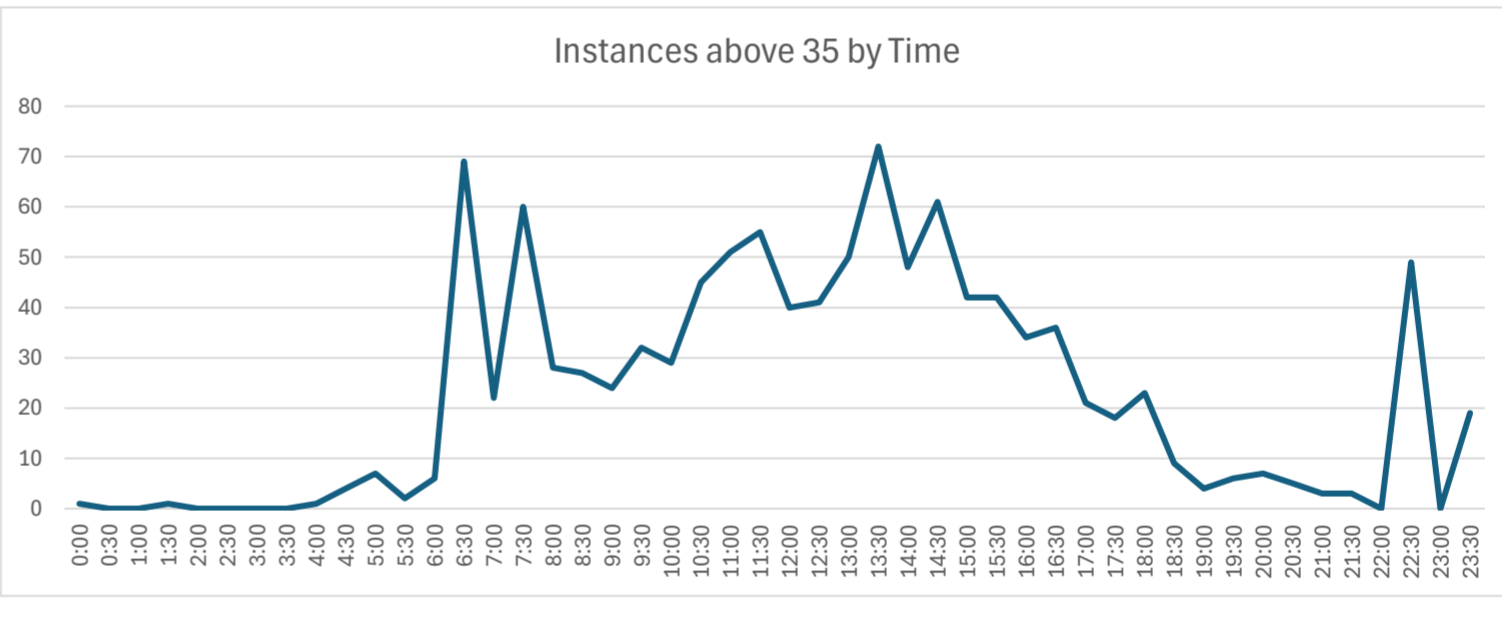

Count of 35+	Column Labels	Monday	Tuesday	Wednesday	Thursday	Friday	Saturday	Grand Total
0:00	0	0	0	0	0	0	1	1
0:30	0	0	0	0	0	0	0	0
1:00	0	0	0	0	0	0	0	0
1:30	1	0	0	0	0	0	0	1
2:00	0	0	0	0	0	0	0	0
2:30	0	0	0	0	0	0	0	0
3:00	0	0	0	0	0	0	0	0
3:30	0	0	0	0	0	0	0	0
4:00	0	0	0	0	0	0	1	1
4:30	1	1	0	0	1	0	1	4
5:00	0	1	2	0	1	2	1	7
5:30	1	0	0	0	0	0	1	2
6:00	1	0	0	0	1	2	2	6
6:30	0	11	16	16	17	8	1	69
7:00	1	1	5	4	4	6	1	22
7:30	3	14	9	9	11	12	2	60
8:00	5	5	7	4	4	2	1	28
8:30	6	3	2	1	5	6	4	27
9:00	3	0	7	2	6	2	4	24
9:30	4	1	5	6	1	8	7	32
10:00	4	6	3	4	6	2	4	29
10:30	8	6	3	10	7	5	6	45
11:00	9	6	5	10	9	7	5	51
11:30	5	6	5	11	9	10	9	55
12:00	0	4	10	9	5	8	4	40
12:30	4	6	7	6	5	5	8	41
13:00	8	9	6	8	5	6	8	50
13:30	10	10	17	11	10	8	6	72
14:00	7	9	11	8	4	7	2	48
14:30	2	13	11	6	13	9	7	61
15:00	3	9	7	8	8	3	4	42
15:30	3	4	7	9	11	5	3	42
16:00	6	4	5	4	7	5	3	34
16:30	3	4	6	7	4	7	5	36
17:00	4	4	2	2	4	1	4	21
17:30	1	3	2	4	2	2	4	18
18:00	6	3	3	3	3	3	2	23
18:30	0	1	0	0	2	2	4	9
19:00	1	0	0	0	0	1	2	4
19:30	2	0	1	1	0	0	2	6
20:00	1	1	0	1	3	0	1	7
20:30	0	0	0	3	2	0	0	5
21:00	0	1	0	0	0	0	2	3
21:30	0	1	1	0	0	0	1	3
22:00	0	0	0	0	0	0	0	0
22:30	0	14	8	15	9	3	0	49
23:00	0	0	0	0	0	0	0	0
23:30	0	3	4	2	4	4	2	19
Grand Total	113	164	177	184	183	151	125	1097