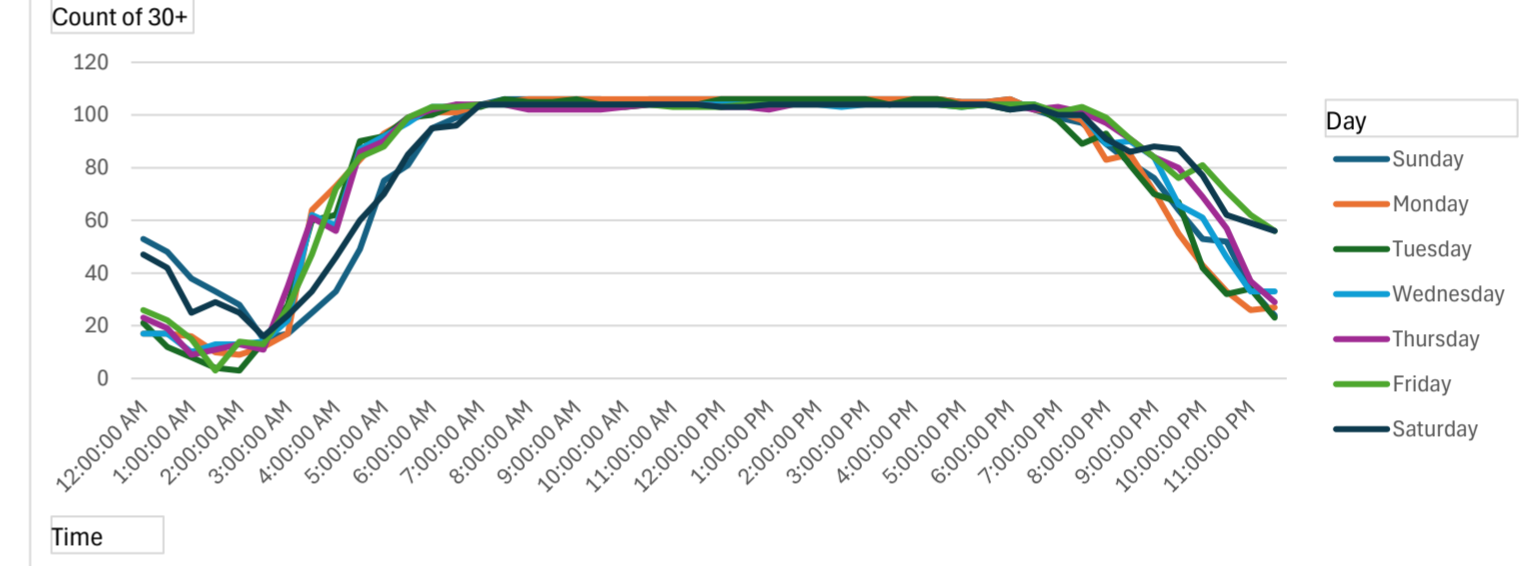

Ocean Rd / 11th

Count of 35+	Column Labels							
Row Labels	Sunday	Monday	Tuesday	Wednesday	Thursday	Friday	Saturday	Grand Total
Jan	208	255	263	279	232	205	202	1644 Jan
Feb	208	223	213	237	293	224	221	1619 Feb
Mar	263	285	269	232	233	296	197	1775 Mar
Apr	252	228	236	246	249	248	279	1738 Apr
May	226	302	292	303	250	260	254	1887 May
Jun	232	243	236	243	324	305	250	1833 Jun
Jul	280	306	231	245	245	244	303	1854 Jul
Aug	228	219	279	302	279	231	237	1775 Aug
Sep	202	186	217	216	211	287	262	1581 Sep
Oct	246	242	260	219	210	210	200	1587 Oct
Nov	196	224	232	286	278	222	219	1657 Nov
Dec	222	186	228	232	229	294	265	1656 Dec
Grand Total	2763	2899	2956	3040	3033	3026	2889	20606

Count of 35+	Column Labels												
Row Labels	Jan	Feb	Mar	Apr	May	Jun	Jul	Aug	Sep	Oct	Nov	Dec	Grand Total
Sunday	208	208	263	252	226	232	280	228	202	246	196	222	2763 Sunday
Monday	255	223	285	232	292	236	306	219	186	242	224	186	2899 Monday
Tuesday	263	213	269	236	292	236	231	279	217	260	232	228	2956 Tuesday
Wednesday	279	237	232	246	303	243	245	302	216	219	286	232	3040 Wednesday
Thursday	232	293	233	249	250	324	245	279	211	210	278	229	3033 Thursday
Friday	205	224	296	248	260	305	244	231	287	210	222	294	3026 Friday
Saturday	202	221	197	279	254	250	303	237	262	200	219	265	2889 Saturday
Grand Total	1644	1619	1775	1738	1887	1833	1854	1775	1581	1587	1657	1656	20606