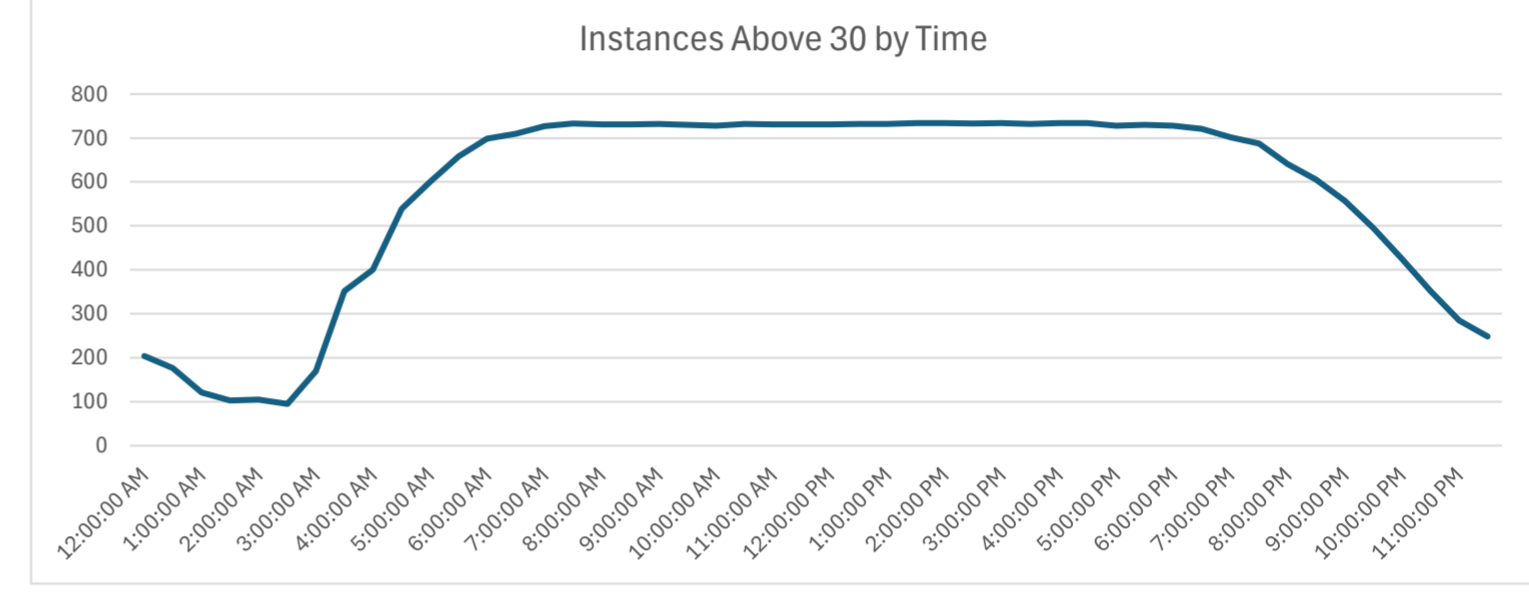

Ocean Rd / 11th

Count of 35+	Column Labels							
Row Labels	Sunday	Monday	Tuesday	Wednesday	Thursday	Friday	Saturday	Grand Total
Jan	208	255	263	279	232	205	202	1644 Jan
Feb	208	223	213	237	293	224	221	1619 Feb
Mar	263	285	269	232	233	296	197	1775 Mar
Apr	252	228	236	246	249	248	279	1738 Apr
May	226	302	292	303	250	260	254	1887 May
Jun	232	243	236	243	324	305	250	1833 Jun
Jul	280	306	231	245	245	244	303	1854 Jul
Aug	228	219	279	302	279	231	237	1775 Aug
Sep	202	186	217	216	211	287	262	1581 Sep
Oct	246	242	260	219	210	210	200	1587 Oct
Nov	196	224	232	286	278	222	219	1657 Nov
Dec	222	186	228	232	229	294	265	1656 Dec
Grand Total	2763	2899	2956	3040	3033	3026	2889	20606

Count of 35+	Column Labels												
Row Labels	Jan	Feb	Mar	Apr	May	Jun	Jul	Aug	Sep	Oct	Nov	Dec	Grand Total
Sunday	208	208	263	252	226	232	280	228	202	246	196	222	2763 Sunday
Monday	255	223	285	232	292	236	306	219	186	242	224	186	2899 Monday
Tuesday	263	213	269	236	292	236	231	279	217	260	232	228	2956 Tuesday
Wednesday	279	237	232	246	303	243	245	302	216	219	286	232	3040 Wednesday
Thursday	232	293	233	249	250	324	245	279	211	210	278	229	3033 Thursday
Friday	205	224	296	248	260	305	244	231	287	210	222	294	3026 Friday
Saturday	202	221	197	279	254	250	303	237	262	200	219	265	2889 Saturday
Grand Total	1644	1619	1775	1738	1887	1833	1854	1775	1581	1587	1657	1656	20606