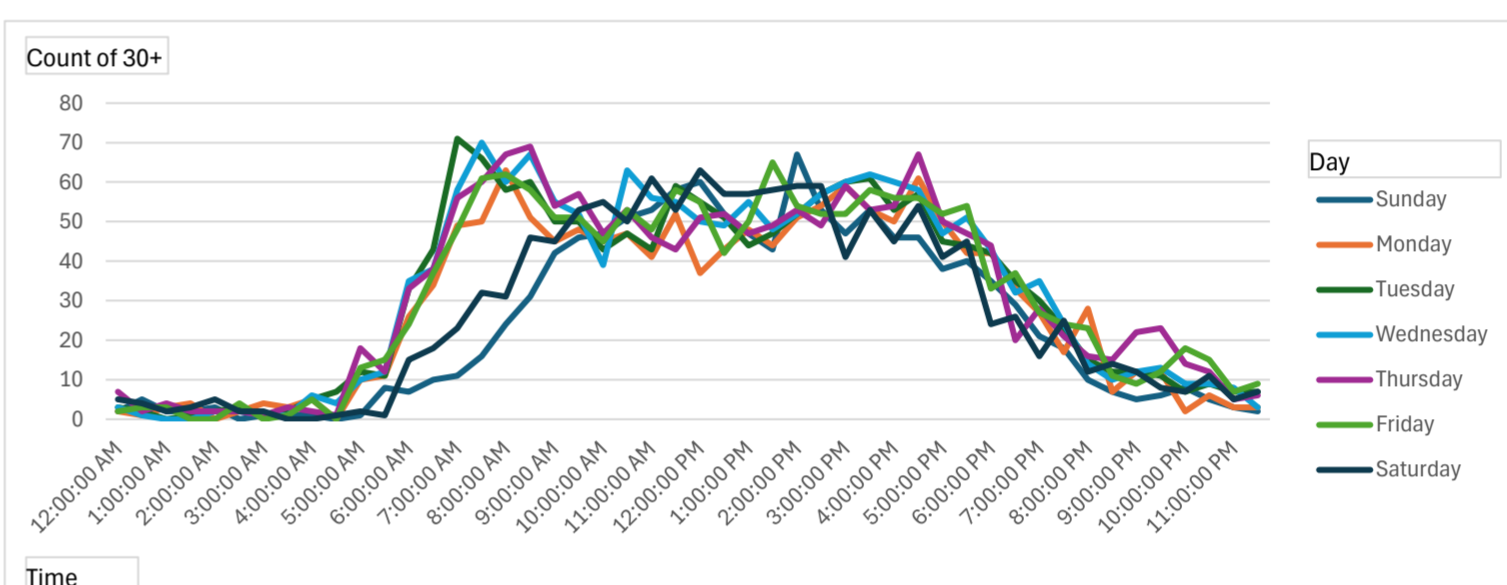

Monmouth Ave

Count of 35+	Column Labels	Monday	Tuesday	Wednesday	Thursday	Friday	Saturday	Grand Total
Jan	16	17	27	28	19	17	22	146
Feb	15	23	18	33	25	27	19	160
Mar	16	28	26	26	27	32	13	168
Apr	20	27	13	24	24	27	15	150
May	16	30	22	24	29	25	18	164
Jun	13	16	22	29	33	25	13	151
Jul	14	18	15	22	28	31	26	154
Aug	9	19	36	25	20	25	17	151
Sep	12	13	25	23	26	30	20	149
Oct	23	26	21	29	34	17	18	168
Nov	10	27	25	30	27	25	13	157
Dec	20	12	33	30	18	27	31	161
Grand Total	184	256	283	313	310	308	225	1879

Count of 35+	Column Labels	Feb	Mar	Apr	May	Jun	Jul	Aug	Sep	Oct	Nov	Dec	Grand Total
Sunday	16	15	16	20	16	13	14	9	12	23	10	20	184
Monday	17	23	28	27	30	16	18	19	13	26	27	12	256
Tuesday	27	18	26	13	22	22	15	36	25	21	25	33	283
Wednesday	28	33	26	24	24	29	22	25	23	29	30	20	313
Thursday	19	25	27	24	29	33	28	20	26	34	27	18	310
Friday	17	27	32	27	25	25	31	25	30	17	25	27	308
Saturday	22	19	13	15	18	13	26	17	20	18	13	31	225
Grand Total	146	160	168	150	164	151	154	151	149	168	157	161	1879